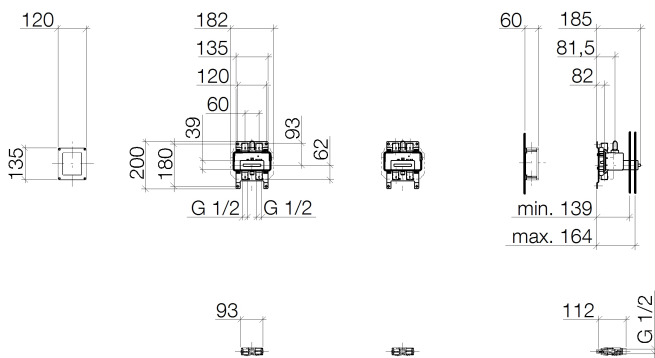

Душ - продукты скрытого монтажа
eSET Душ на 2 потребителя -
Артикульный номер: 35 026 970 90

- блок управления в сборе для крепления на монтажной шине TS 35, 120 x 135 x 60 мм

2x eVALVE электронный вентиль для регулировки температуры и напора воды

- 2x комплект предварительного монтажа eVALVE
- трансформатор 100 - 240 В пер. тока / 12 В пост. тока, 50 - 60 Гц, 60 Вт
- 2x грязеуловитель
- 2x запорный клапан
- Группа смесителей согл. DIN 4109: 2

размерный чертеж

Все величины в мм / дюймах = мм x 0,0394