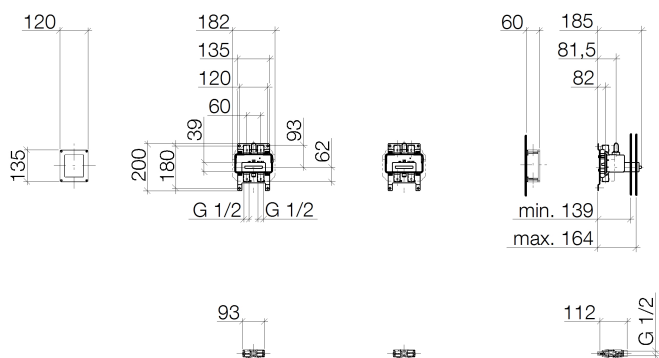

Душ - продукты скрытого монтажа
 eSET Душ на 2 потребителя -
 Артикульный номер: 35 026 970 90

- блок управления в сборе для крепления на монтажной шине TS 35, 120 x 135 x 60 мм

2x eVALVE электронный вентиль для регулировки температуры и напора воды

- 2x комплект предварительного монтажа eVALVE
- трансформатор 100 - 240 В пер. тока / 12 В пост. тока, 50 - 60 Гц, 60 Вт
- 2x грязеуловитель
- 2x запорный клапан
- Группа смесителей согл. DIN 4109: 2

размерный чертеж

Все величины в мм / дюймах = мм x 0,0394

Душ - продукты скрытого монтажа
eSET Душ на 2 потребителя -
Артикульный номер: 35 026 970 90