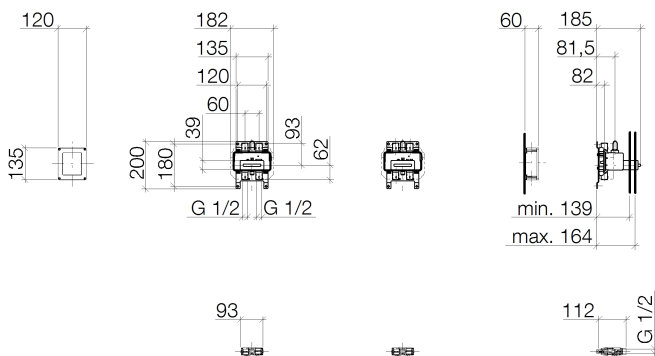

Душ - продукты скрытого монтажа  
eSET Душ на 2 потребителя -  
Артикульный номер: 35 026 970 90

- блок управления в сборе для крепления на монтажной шине TS 35, 120 x 135 x 60 мм

**2x eVALVE электронный вентиль для регулировки температуры и напора воды**

- 2x комплект предварительного монтажа eVALVE
- трансформатор 100 - 240 В пер. тока / 12 В пост. тока, 50 - 60 Гц, 60 Вт
- 2x грязеуловитель
- 2x запорный клапан
- Группа смесителей согл. DIN 4109: 2

размерный чертеж

Все величины в мм / дюймах = мм x 0,0394

Душ - продукты скрытого монтажа  
eSET Душ на 2 потребителя -  
Артикульный номер: 35 026 970 90

Душ - продукты скрытого монтажа  
eSET Душ на 2 потребителя -  
Артикульный номер: 35 026 970 90