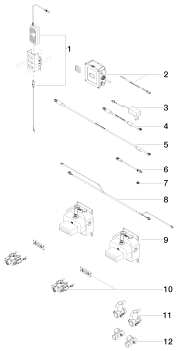

Душ - продукты скрытого монтажа
eSET Душ на 2 потребителя -
Артикульный номер: 35 026 970 90

Спецификация запасных частей

№	Артикульный №	Наименование	Расходуемое кол-во