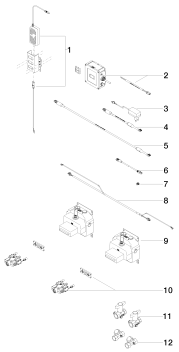

Душ - продукты скрытого монтажа
eSET Душ на 2 потребителя -
Артикульный номер: 35 026 970 90

Спецификация запасных частей

| № | Артикульный № | Наименование | Расходуемое кол-во |
|-------|---------------|--------------|--------------------|
| <hr/> | | | |