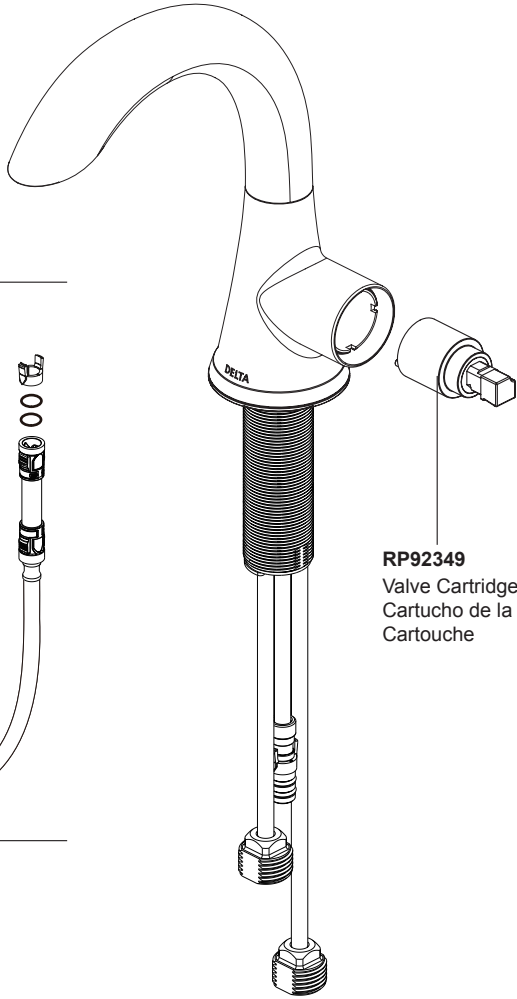

Models/Modelos/Modèles

533LF-▲PDMPU

Series/Series/Seria

Kayra™

▲ Specify Finish  
Especifique el Acabado  
Précisez le Fini

**RP100234▲**  
Sprayer Assembly (includes aerator)  
Ensamble de rociador (incluye el aireador)  
Pulvérisateur (inclut aérateur)

**RP92349**  
Valve Cartridge  
Cartucho de la Válvula  
Cartouche

**RP101385**  
Bonnet Nut  
Tuerca  
Écrou

**RP101386▲**  
Cap  
Casquete  
Embase

**RP101388**  
**RP101388BL**  
Set Screw & Button  
Tornillo de Presión y Botón  
Vis de calage et Bouton

**RP101387▲**  
Handle Assembly  
Conjunto de manija  
Montage de la manette

**RP100137▲**  
Push Pop-UP with Overflow  
Control de rebose para  
desagües manuales  
Mécanique à pousser avec trop-plein

**RP101384▲**  
Escutcheon & Gasket (3 Hole)  
Chapetón y Empaque (3 agujeros)  
Boîtier et Joint (3 trous)