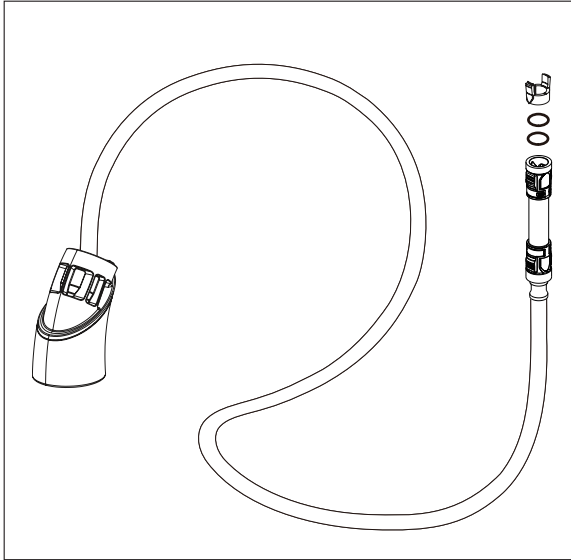

Models/Modelos/Modèles

533LF-▲PDMPU

Series/Series/Seria

Kayra™

▲ Specify Finish  
Especifique el Acabado  
Précisez le Fini

**RP100234▲**  
Sprayer Assembly (includes aerator)  
Ensamble de rociador (incluye el aireador)  
Pulvérisateur (inclut aérateur)

**RP92349**  
Valve Cartridge  
Cartucho de la Válvula  
Cartouche

**RP101385**  
Bonnet Nut  
Tuerca  
Écrou

**RP101386▲**  
Cap  
Casquete  
Embase

**RP101388**  
**RP101388BL**  
Set Screw & Button  
Tornillo de Presión y Botón  
Vis de calage et Bouton

**RP101387▲**  
Handle Assembly  
Conjunto de manija  
Montage de la manette

**RP100137▲**  
Push Pop-UP with Overflow  
Control de rebose para  
desagües manuales  
Mécanique à pousser avec trop-plein

**RP101384▲**  
Escutcheon & Gasket (3 Hole)  
Chapetón y Empaque (3 agujeros)  
Boîtier et Joint (3 trous)