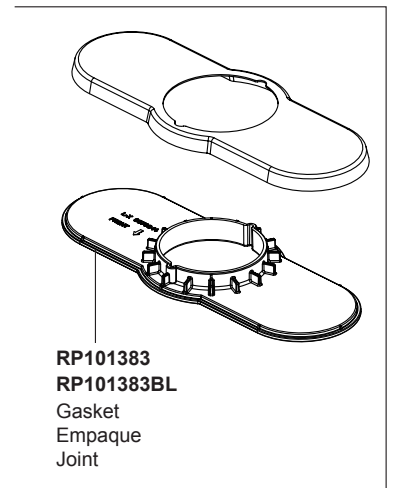

**RP101387▲**  
Handle Assembly  
Conjunto de manija  
Montage de la manette

**RP100137▲**  
Push Pop-UP with Overflow  
Control de rebose para  
desagües manuales  
Mécanique à pousser avec trop-plein

**RP101016**  
Mounting Kit  
Juego de piezas para la instalación  
Kit de montage

**RP63207**  
Zinc Weights and Screws  
Pesas de Cinc y Tornillos  
Poids en plomb et vis

**RP101383**  
**RP101383BL**  
Gasket  
Empaque  
Joint

**RP101384▲**  
Escutcheon & Gasket (3 Hole)  
Chapetón y Empaque (3 agujeros)  
Boîtier et Joint (3 trous)