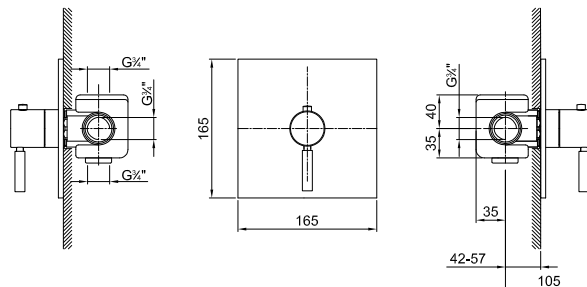

Термостатический встраиваемый смеситель для душа, 3/4" - CAFÈ

АРТ. 4800В+3900А

Термостатический встраиваемый смеситель для душа, 3/4"

- ручка
- впуски 3/4"
- Звукоизолированные
- без запорного вентиля (заказывается отдельно)

N.B. Смеситель должен всегда заказываться вместе с запорным вентилем 4890В+3970А

Наружная часть

Отделки:

☐ Хром 42 02 4800В

Внутренняя часть

Отделки:

☐ 19 00 3900А

Проект:

Комната:

Дата:

Комментарии:

0,5	11
1	41
2	53
3	61
4	67

сертификаты: