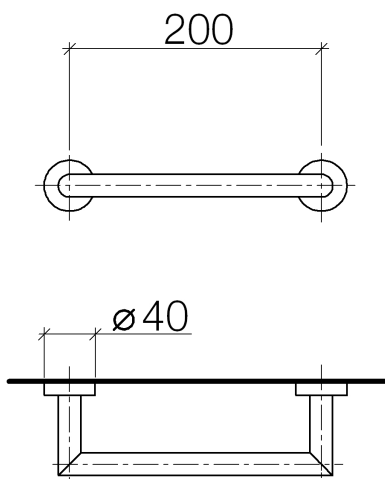

Ванна - Lissé

Поручень для ванны - хром матовый

Артикулный номер: 83 020 979-93

- расстояние между осями 200 мм
- ширина 240 мм
- высота 40 мм
- розетка Ø 40 мм
- вылет 75 мм

хром матовый

размерный чертеж

Все величины в мм / дюймах = мм x 0,0394