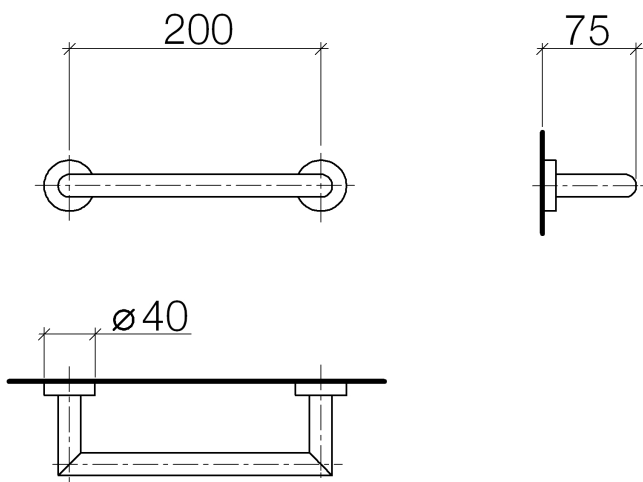

Ванна - Lissé

Поручень для ванны - хром матовый

Артикульный номер: 83 020 979-93

- расстояние между осями 200 мм
- ширина 240 мм
- высота 40 мм
- розетка Ø 40 мм
- вылет 75 мм

хром матовый

размерный чертеж

Все величины в мм / дюймах = мм x 0,0394

Ванна - Lissé

Поручень для ванны - хром матовый

Артикульный номер: 83 020 979-93

Ванна - Lissé

Поручень для ванны - хром матовый

Артикульный номер: 83 020 979-93

Другие варианты поверхностей