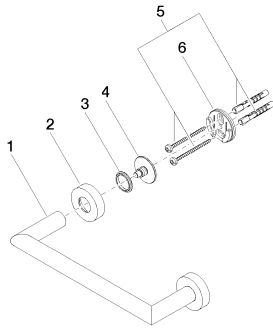

Ванна - Lissé

Поручень для ванны - хром матовый

Артикульный номер: 83 020 979-93

Другие варианты поверхностей

хром

83 020 979-00

платина матовая

83 020 979-06

чёрный матовый

83 020 979-33

Другие поверхности по запросу (x-tra Service)

Спецификация запасных частей

№	Артикульный №	Наименование	Расходуемое кол-во