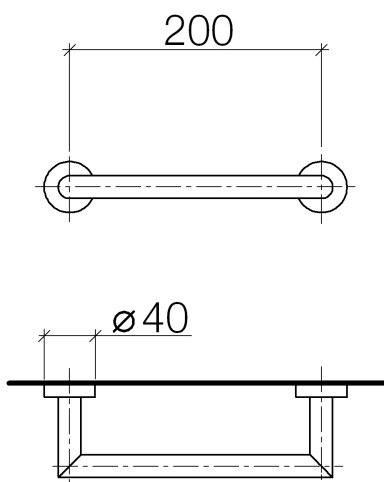

Ванна - Lissé

Поручень для ванны - хром матовый

Артикульный номер: 83 020 979-93

- расстояние между осями 200 мм
- ширина 240 мм
- высота 40 мм
- розетка Ø 40 мм
- вылет 75 мм

хром матовый

размерный чертеж

Все величины в мм / дюймах = мм x 0,0394

Ванна - Lissé

Поручень для ванны - хром матовый

Артикульный номер: 83 020 979-93

Ванна - Lissé

Поручень для ванны - хром матовый

Артикульный номер: 83 020 979-93