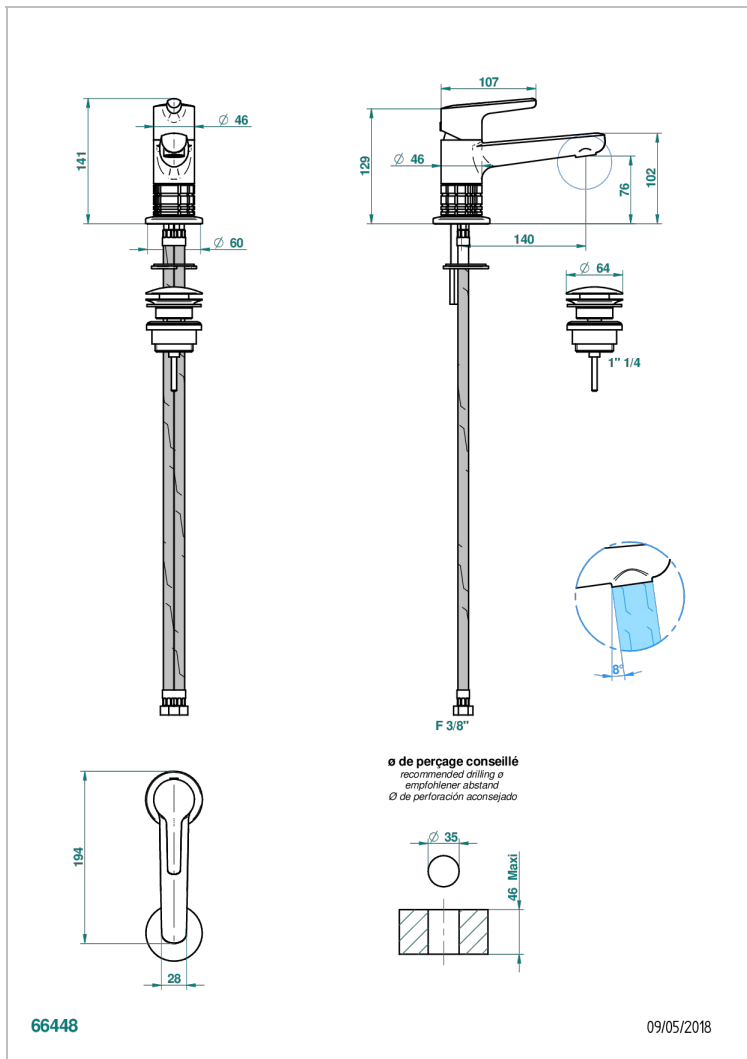

SYSTEM С ГОВЛИТОМ С РУКОЯТКАМИ

G9H-6500

Смеситель для раковины однорычажный с донным клапаном

THG[®]
PARIS

ХАРАКТЕРИСТИКИ

- System с говлитом с рукоятками
- Смеситель для раковины однорычажный с донным клапаном