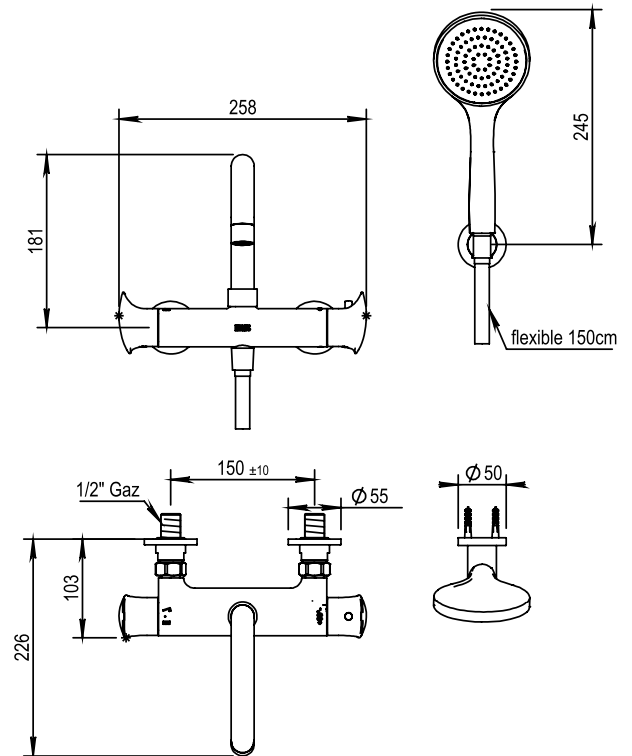

## Mitigeur thermostatique bain-douche mural complet

PICOTS  
ANTICALCAIRES

ANTI-SCALE  
NOZZLES

ATTENTION / CAUTION

Douchette stylo pour finitions  
PVD et DECO.  
Pen hand shower for PVD and  
DECO finishes.

## CARACTÉRISTIQUES

Mitigeur thermostatique bain-douche mural complet

Complete thermostatic wall bath-shower mixer

16 ACC LY 190