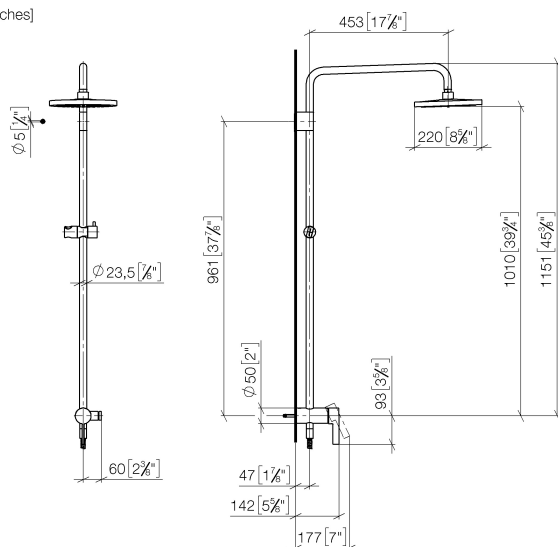

## Душ - LULU

Душевая стойка с душевым однорычажным смесителем - Dark Platinum matt

Артикулный номер: 36 112 970-99

- вылет душа со стойкой 450 мм
- верхний душ: дождевая струя
- тропический верхний душ Ø 220 мм
- Верхний душ с системой защиты от известковых отложений
- расход душа макс. 8,6 л/мин
- высота от смесителя до верхнего душа (до нижнего края) 985 мм
- высота от смесителя до верхней точки стойки 1170 мм
- металлический душевой шланг 1750 мм со встроенной защитой от перекручивания
- присоединение 1/2"
- настенная штанга со скользящим элементом
- Диаметр трубы 23,5 мм
- автоматическое переключение душевая стойка / ручной душ
- Группа смесителей согл. DIN 4109: 1
- В данное изделие ручной душ не входит!
- Защищён от обратного потока.

## размерный чертёж

mm [inches]  
1:10

Все величины в мм / дюймах = мм x 0,0394

Душ - LULU

Душевая стойка с душевым однорычажным смесителем - Dark Platinum matt

Артикульный номер: 36 112 970-99