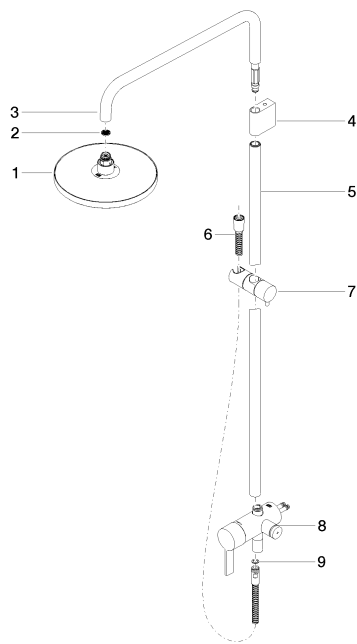

28 018 979-99

Ручной душ - Dark Platinum
matt

28 019 979-99

Ручной душ - Dark Platinum
matt

Душ - LULU

Душевая стойка с душевым однорычажным смесителем - Dark Platinum matt

Артикульный номер: 36 112 970-99

Спецификация запасных частей

№	Артикульный №	Наименование	Расходуемое кол-во
1	04 12 05 092 00-99	Верхний душ Ø 220 мм - Dark Platinum matt	1
2	09 23 01 039 90	Ситовое уплотнение Ø 19 x 5,5 мм -	1
3	90 28 22 348 00-99		1
4	90 17 11 149 00-99		1
5	04 28 22 349 00-99		1
6	28 322 970-99	Металлический шланг для душа 1/2" x 3/8" x 1750 мм - Dark Platinum matt	1
7	12 570 970-99	Скользющий элемент - Dark Platinum matt	1
8	90 17 01 251 00-99		1
9	09 14 20 026 90	Прокладка Centellen WS 3820 14 x 8 x 2 мм Centellen WS 3820 -	1