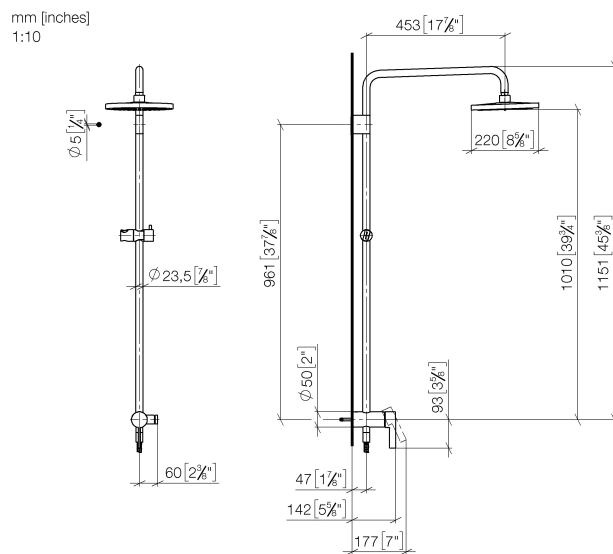

Душ - LULU

Душевая стойка с душевым однорычажным смесителем - Dark Platinum matt

Артикульный номер: 36 112 970-99

размерный чертеж

Все величины в мм / дюймах = мм x 0,0394