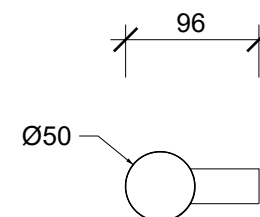

TB HTE588

Gäsetuchhalter  
Holder for guest towels

Frontansicht  
front view

Seitenansicht  
side view

Alle Angaben sind ohne Gewähr.  
Maß und Modelländerungen  
vorbehalten.  
All information without  
engagement. Measurement  
and changes conditionally.