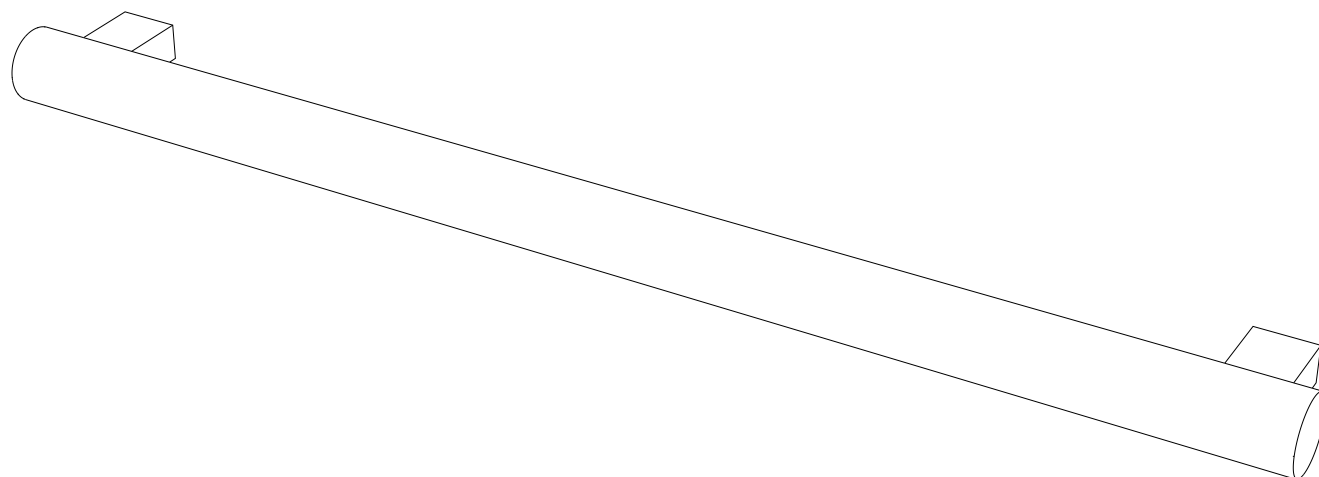

TB HTE588

Gäsetuchhalter  
Holder for guest towels

Frontansicht  
front view

Seitenansicht  
side view

Alle Angaben sind ohne Gewähr.  
Maß und Modelländerungen  
vorbehalten.  
All information without  
engagement. Measurement  
and changes conditionally.