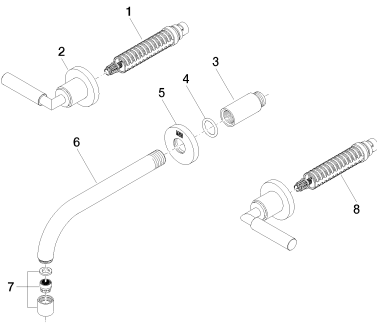

Умывальник - Targa.

Смеситель для умывальника настенный без сливного гарнитура - Dark Platinum matt

Артикульный номер: 36 712 882-99

Спецификация запасных частей

№	Артикульный №	Наименование	Расходуемое кол-во
1	90 90 03 156 00 90	Деталь верха запирание влево 1/2" -	1
2	36 310 882-99	Вентиль для скрытого монтажа - Dark Platinum matt	2
3	09 24 03 081 10 90	Удлинение 1/2" x 50 мм -	1
4	09 14 10 026 90	O-Ring 20,5 x 3,5 мм -	1
5	09 27 22 503-99	крышка Ø 55 x Ø 27 x 9 мм - Dark Platinum matt	1
6	04 28 22 090 10-99	Излив 225,5 мм - Dark Platinum matt	1
7	90 23 01 019 00-99	Аэратор M18x1-IG 7,0 л/мин. - Dark Platinum matt	1
8	90 90 03 157 00 90	Деталь верха запирание вправо 1/2" -	1