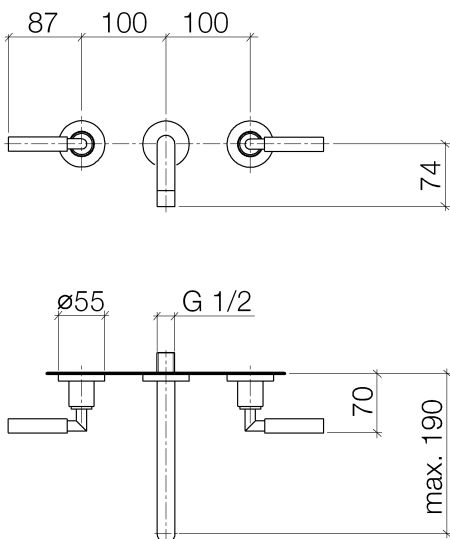

Умывальник - Tara.

Смеситель для умывальника настенный без сливного гарнитура - Dark Platinum matt

Артикулный номер: 36 712 882-99

- вылет 190 мм
- круглая обогащенная воздухом струя
- диаметр отверстия вентиля бокового 40 мм
- диаметр отверстия под излив 40 мм
- розетка Ø 55 мм
- расход макс. 7 л/мин
- не содержит свинца
- Группа смесителей согл. DIN 4109: 1
- (ADA)

Dark Platinum matt

Для данного артикула требуются комплектующие.

размерный чертеж

Все величины в мм / дюймах = мм x 0,0394