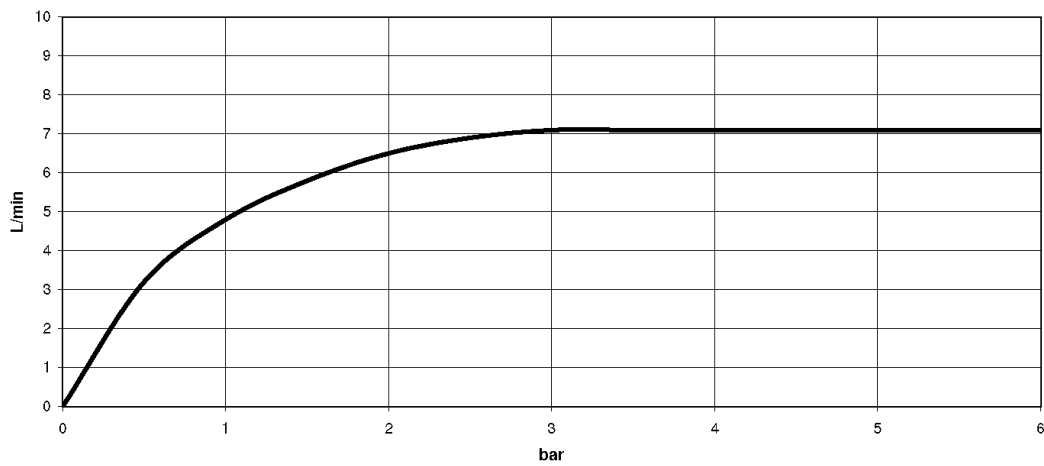

Умывальник - Tora.

Смеситель для умывальника настенный без сливного гарнитура - Dark Platinum matt

Артикульный номер: 36 712 882-99

график расхода