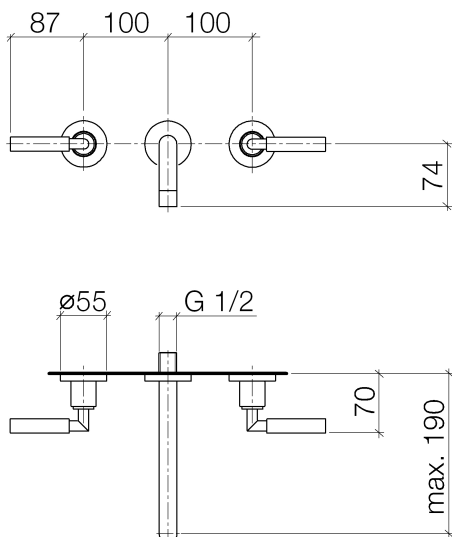

Умывальник - Tara.

Смеситель для умывальника настенный без сливного гарнитура - Dark Platinum matt

Артикулный номер: 36 712 882-99

- вылет 190 мм
- круглая обогащенная воздухом струя
- диаметр отверстия вентиля бокового 40 мм
- диаметр отверстия под излив 40 мм
- розетка Ø 55 мм
- расход макс. 7 л/мин
- не содержит свинца
- Группа смесителей согл. DIN 4109: 1
- (ADA)

Dark Platinum matt

Для данного артикула требуются комплектующие.

размерный чертеж

Все величины в мм / дюймах = мм x 0,0394

Умывальник - Tora.

Смеситель для умывальника настенный без сливного гарнитура - Dark Platinum matt

Артикульный номер: 36 712 882-99

график расхода

Умывальник - Tara.

Смеситель для умывальника настенный без сливного гарнитура - Dark Platinum matt

Артикулльный номер: 36 712 882-99

Другие варианты поверхностей