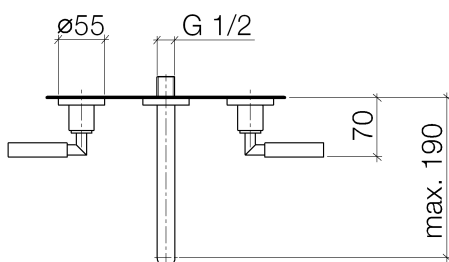

Умывальник - Тага.

Смеситель для умывальника настенный без сливного гарнитура - Dark Platinum matt

Артикульный номер: 36 712 882-99

- вылет 190 мм
- круглая обогащенная воздухом струя
- диаметр отверстия вентиля бокового 40 мм
- диаметр отверстия под излив 40 мм
- розетка Ø 55 мм
- расход макс. 7 л/мин
- не содержит свинца
- Группа смесителей согл. DIN 4109: 1
- (ADA)

Dark Platinum matt

Для данного артикула требуются комплектующие.

размерный чертеж

Умывальник - Тага.

Смеситель для умывальника настенный без сливного гарнитура - Dark Platinum matt

Артикульный номер: 36 712 882-99

Все величины в мм / дюймах = мм x 0,0394

график расхода

Умывальник - Тага.

Смеситель для умывальника настенный без сливного гарнитура - Dark Platinum matt

Артикульный номер: 36 712 882-99

Другие варианты поверхностей