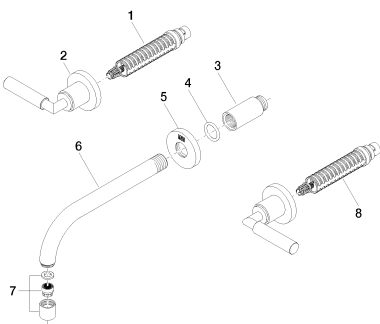

смеситель настенный
скрытого монтажа
свободное расположение -

Умывальник - Тага.

Смеситель для умывальника настенный без сливного гарнитура - Dark Platinum matt

Артикульный номер: 36 712 882-99

Спецификация запасных частей

№	Артикульный №	Наименование	Расходуемое кол-во
1	90 90 03 156 00 90	Деталь верх запирание влево 1/2" -	1
2	36 310 882-99	Вентиль для скрытого монтажа - Dark Platinum matt	2
3	09 24 03 081 10 90	Удлинение 1/2" x 50 мм -	1
4	09 14 10 026 90	O-Ring 20,5 x 3,5 мм -	1
5	09 27 22 503-99	крышка Ø 55 x Ø 27 x 9 мм - Dark Platinum matt	1
6	04 28 22 090 10-99	Излив 225,5 мм - Dark Platinum matt	1
7	90 23 01 019 00-99	Аэратор M18x1-IG 7,0 л/мин. - Dark Platinum matt	1
8	90 90 03 157 00 90	Деталь верх запирание вправо 1/2" -	1