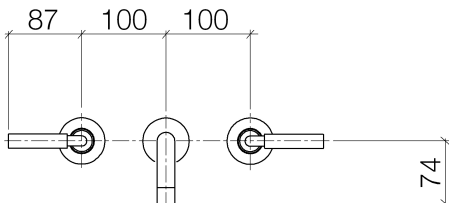

Умывальник - Тага.

Смеситель для умывальника настенный без сливного гарнитура - Dark Platinum matt

Артикульный номер: 36 712 882-99

- вылет 190 мм
- круглая обогащенная воздухом струя
- диаметр отверстия вентиля бокового 40 мм
- диаметр отверстия под излив 40 мм
- розетка Ø 55 мм
- расход макс. 7 л/мин
- не содержит свинца
- Группа смесителей согл. DIN 4109: 1
- (ADA)

Dark Platinum matt

Для данного артикула требуются комплектующие.

размерный чертеж

Умывальник - Тага.

Смеситель для умывальника настенный без сливного гарнитура - Dark Platinum matt

Артикульный номер: 36 712 882-99

Все величины в мм / дюймах = мм x 0,0394

график расхода

Умывальник - Тага.

Смеситель для умывальника настенный без сливного гарнитура - Dark Platinum matt

Артикульный номер: 36 712 882-99

Другие варианты поверхностей