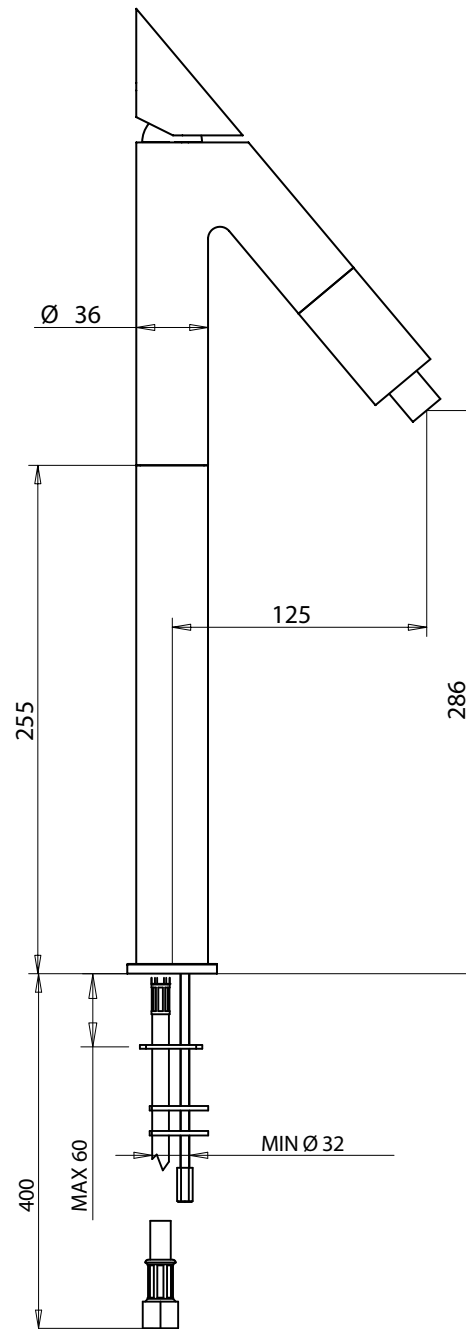

Cod. 41532/25
Mini One

© Copyright of Bongio s.r.l.

Miscelatore lavabo con
prolunga da mm 250
e piletta clic-clac

Basin mixer with 250 mms
extension and clic-clac waste

bongio

Mario Bongio s.r.l.
Via Aldo Moro, 2
28017 San Maurizio d'Opaglio (NO) - Italy
tel: +39 0322 967248 fax: +39 0322 950012
www.bongio.com