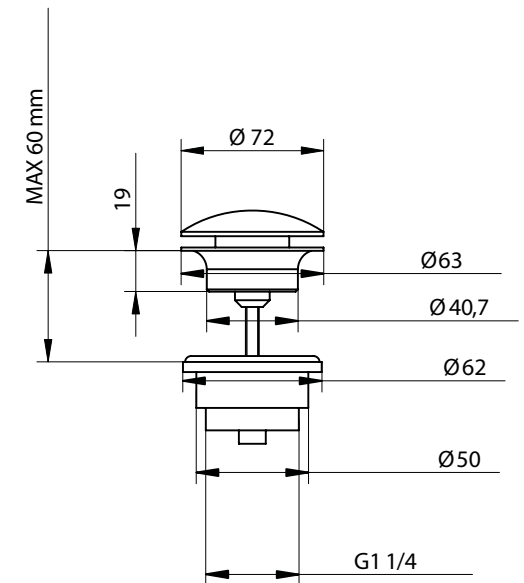

Cod. 41532/25
Mini One

© Copyright of Bongio s.r.l.

Miscelatore lavabo con
prolunga da mm 250
e piletta clic-clac

Basin mixer with 250 mms
extension and clic-clac waste

bongio

Mario Bongio s.r.l.
Via Aldo Moro, 2
28017 San Maurizio d'Opaglio (NO) - Italy
tel: +39 0322 967248 fax: +39 0322 950012
www.bongio.com