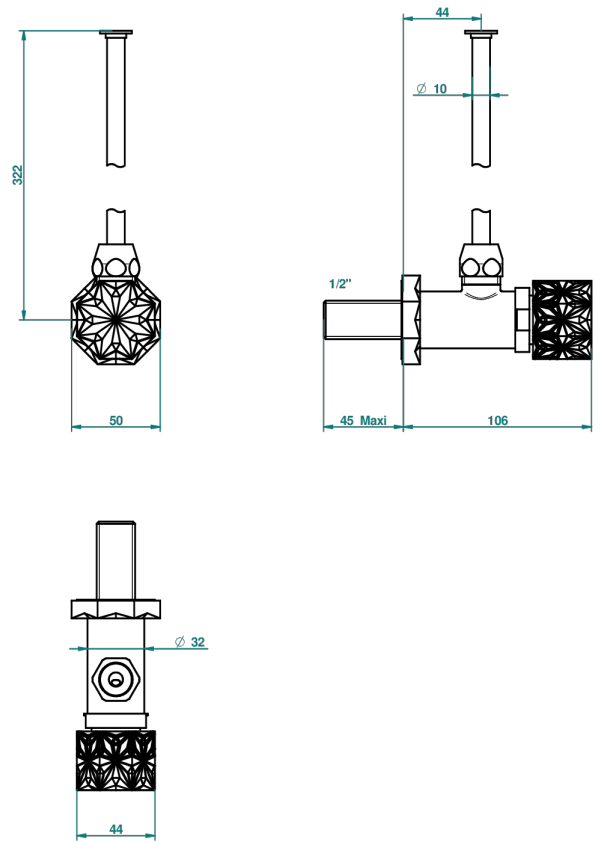

NIHAL PORCELAINE IVOIRE

U2N-181/S

Кран запорный 1/2" стильный регулируемый с 30 см трубкой

THG[®]
PARIS

68592

09/11/2018

ХАРАКТЕРИСТИКИ

- Nihal porcelaine ivoire
- Кран запорный 1/2" стильный регулируемый с 30 см трубкой