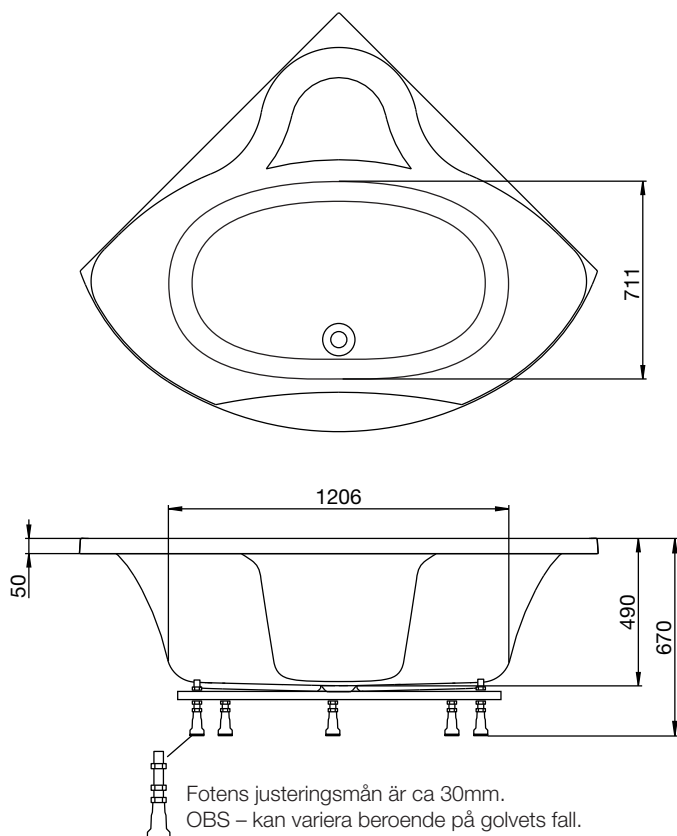

## **westerbergs ocean 140 c**

Ett hörnbadkar i populär storlek. Om man vill finns det plats för fler än en.

1375x1375 mm, minsta höjd: 670 mm.  
Kardjup: 490 mm, baddjup: 420 mm.  
Vattenmängd: 336 liter.

### **ytermått**

placering av  
ryggmassage och sargblandare

## invändiga mått och höjdmått