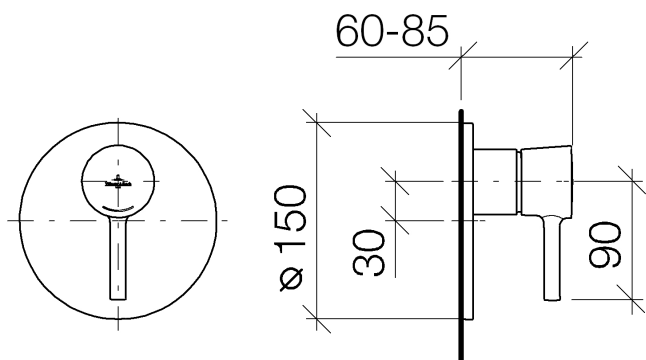

Душ - LA FLEUR

Однорычажный смеситель для скрытого монтажа без переключения - хром

Артикульный номер: 36 020 955-00

- накладная панель Ø 150 мм
- Группа смесителей согл. DIN 4109: 1

хром

Для данного артикула требуются комплектующие.

размерный чертеж

Все величины в мм / дюймах = мм x 0,0394