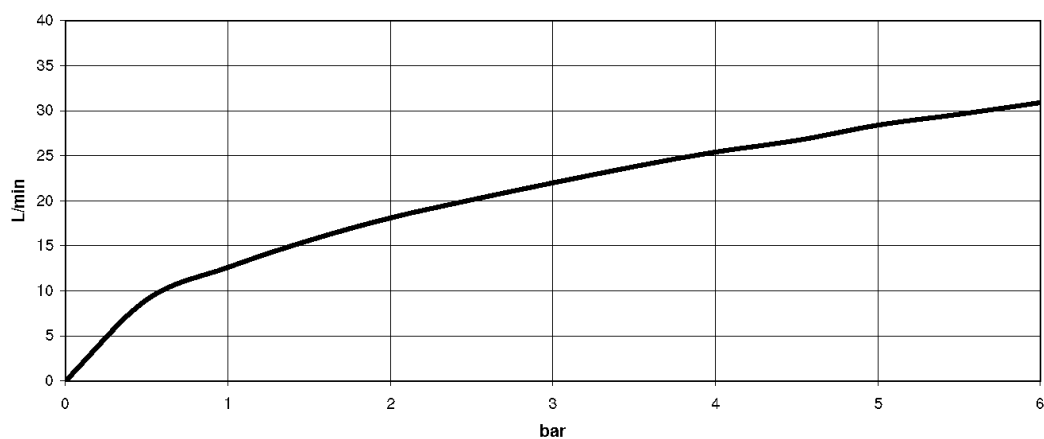

размерный чертеж

Все величины в мм / дюймах = мм x 0,0394

Душ - LA FLEUR

Однорычажный смеситель для скрытого монтажа без переключения - хром

Артикульный номер: 36 020 955-00

график расхода

Душ - LA FLEUR

Однорычажный смеситель для скрытого монтажа без переключения - хром