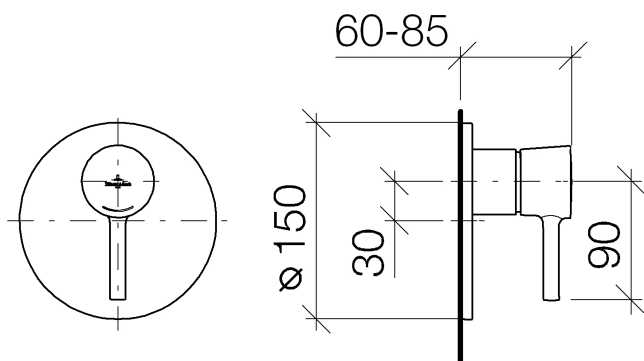

Душ - LA FLEUR

Однорычажный смеситель для скрытого монтажа без переключения - хром

Артикульный номер: 36 020 955-00

- накладная панель Ø 150 мм
- Группа смесителей согл. DIN 4109: 1

хром

Для данного артикула требуются комплектующие.

размерный чертеж

Все величины в мм / дюймах = мм x 0,0394

Душ - LA FLEUR

Однорычажный смеситель для скрытого монтажа без переключения - хром

Артикульный номер: 36 020 955-00

график расхода

Душ - LA FLEUR

Однорычажный смеситель для скрытого монтажа без переключения - хром

Артикульный номер: 36 020 955-00

35 020 970 90

Однорычажный смеситель
для скрытого монтажа -

35 021 970 90

Однорычажный смеситель
для скрытого монтажа с
защитным устройством -