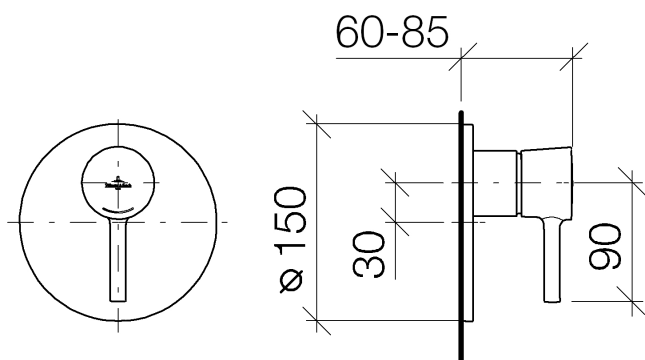

Душ - LA FLEUR

Однорычажный смеситель для скрытого монтажа без переключения - хром

Артикульный номер: 36 020 955-00

- накладная панель Ø 150 мм
- Группа смесителей согл. DIN 4109: 1

хром

Для данного артикула требуются комплектующие.

размерный чертеж

Все величины в мм / дюймах = мм x 0,0394

Душ - LA FLEUR

Однорычажный смеситель для скрытого монтажа без переключения - хром

Артикульный номер: 36 020 955-00

график расхода

Душ - LA FLEUR

Однорычажный смеситель для скрытого монтажа без переключения - хром

Артикульный номер: 36 020 955-00

35 020 970 90

Однорычажный смеситель
для скрытого монтажа -

35 021 970 90

Однорычажный смеситель
для скрытого монтажа с
защитным устройством -

Спецификация запасных частей

№	Артикульный №	Наименование	Расходуемое кол-во
1	90 15 05 038 00 90	картридж ЕНМ -	1
2	04 28 10 149 00 90	картридж ЕНМ -	1
3	09 24 04 448 90	Крепление Ø 42 x 17 мм -	1
4	09 14 10 084 90	O-Ring EPDM 70 48 x 3,5 мм -	1
5	09 11 02 251-00	крышка для душевой насадки Ø 150 x 9 мм - хром	1
6	09 11 02 252-00	чехол Ø 50 x 58 мм - хром	1
7	09 20 95 012-00	Ручка 118 x 56 x 39 мм - хром	1
8	09 31 11 099 90	Крепление М4 x 4 -	1
9	09 31 20 017 90	Донный клапан -	1
10	09 30 09 064 90	Монтажный ключ 10 Nm -	1