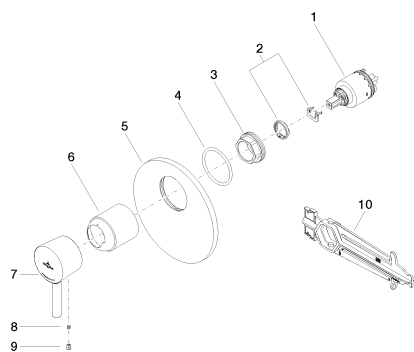

Душ - LA FLEUR

Однорычажный смеситель для скрытого монтажа без переключения - хром

Артикульный номер: 36 020 955-00

- накладная панель Ø 150 мм
- Группа смесителей согл. DIN 4109: 1

хром

Для данного артикула требуются комплектующие.

размерный чертеж

Все величины в мм / дюймах = мм x 0,0394

Душ - LA FLEUR

Однорычажный смеситель для скрытого монтажа без переключения - хром

Артикульный номер: 36 020 955-00

график расхода

Душ - LA FLEUR

Однорычажный смеситель для скрытого монтажа без переключения - хром

Артикульный номер: 36 020 955-00

35 020 970 90

Однорычажный смеситель
для скрытого монтажа -

35 021 970 90

Однорычажный смеситель
для скрытого монтажа с
защитным устройством -

Спецификация запасных частей

№	Артикульный №	Наименование	Расходуемое кол-во
1	90 15 05 038 00 90	картридж ЕНМ -	1
2	04 28 10 149 00 90	картридж ЕНМ -	1
3	09 24 04 448 90	Крепление Ø 42 x 17 мм -	1
4	09 14 10 084 90	O-Ring EPDM 70 48 x 3,5 мм -	1
5	09 11 02 251-00	крышка для душевой насадки Ø 150 x 9 мм - хром	1
6	09 11 02 252-00	чехол Ø 50 x 58 мм - хром	1
7	09 20 95 012-00	Ручка 118 x 56 x 39 мм - хром	1
8	09 31 11 099 90	Крепление М4 x 4 -	1
9	09 31 20 017 90	Донный клапан -	1
10	09 30 09 064 90	Монтажный ключ 10 Nm -	1