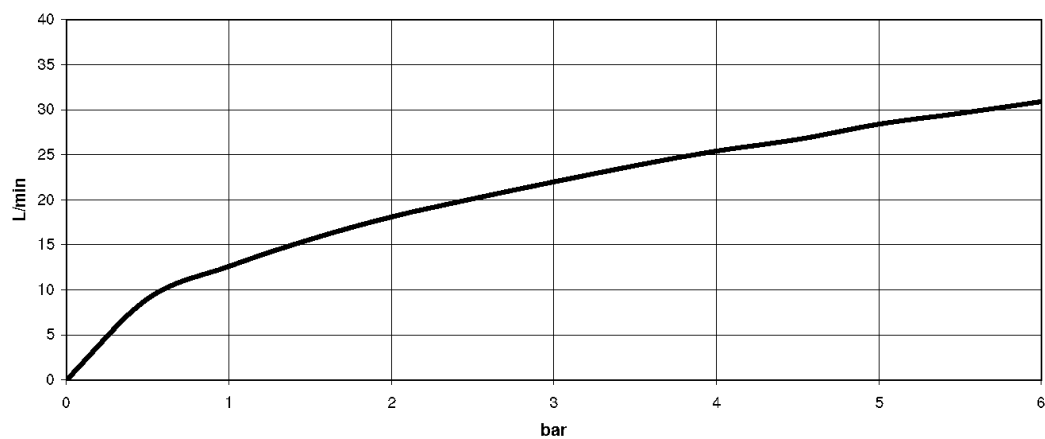

размерный чертеж

Все величины в мм / дюймах = мм x 0,0394

Душ - LA FLEUR

Однорычажный смеситель для скрытого монтажа без переключения - хром

Артикульный номер: 36 020 955-00

график расхода

Душ - LA FLEUR

Однорычажный смеситель для скрытого монтажа без переключения - хром