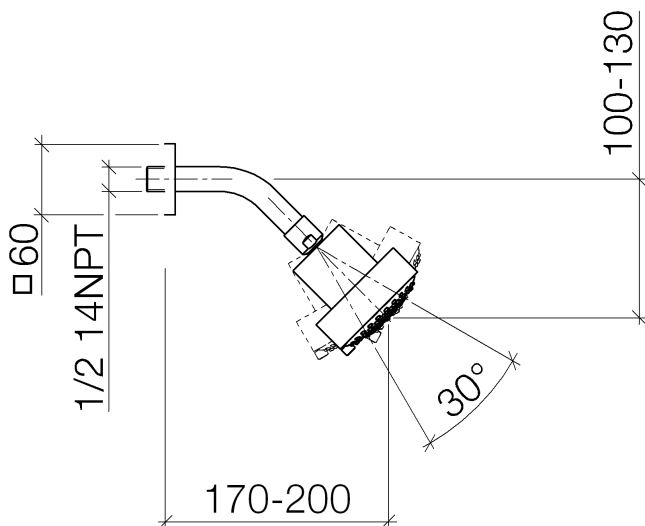

Душ - Deque

Верхний душ - хром

Артикулный номер: 28 508 980-00

- вылет 200 мм
- шаровой шарнир (угол поворота 30°)
- с трехпозиционным переключением: нормальная, мягкая и массажная струи
- с системой защиты от известковых отложений
- душевая насадка Ø 92 мм
- розетка 60 x 60 мм
- присоединение 1/2"
- расход макс. 9 л/мин

хром

размерный чертеж

Все величины в мм / дюймах = мм x 0,0394