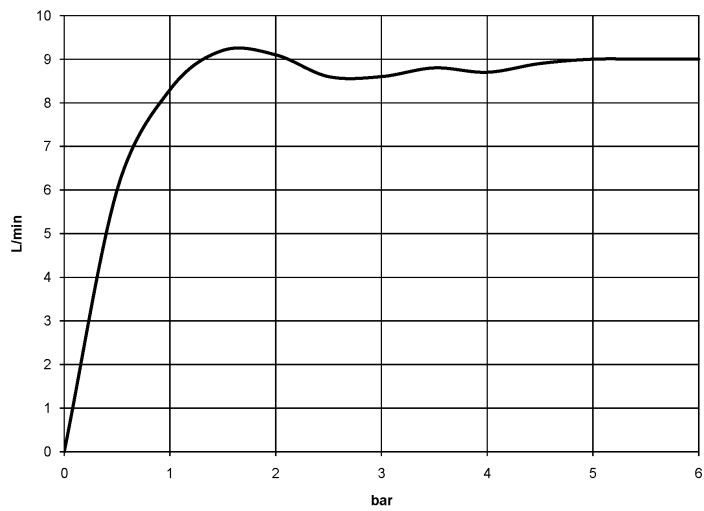

Душ - Deque

Верхний душ - хром

Артикулный номер: 28 508 980-00

- вылет 200 мм
- шаровой шарнир (угол поворота 30°)
- с трехпозиционным переключением: нормальная, мягкая и массажная струи
- с системой защиты от известковых отложений
- душевая насадка Ø 92 мм
- розетка 60 x 60 мм
- присоединение 1/2"
- расход макс. 9 л/мин

хром

размерный чертеж

Все величины в мм / дюймах = мм x 0,0394

Душ - Deque

Верхний душ - хром

Артикульный номер: 28 508 980-00

график расхода

Душ - Deque

Верхний душ - хром

Артикулльный номер: 28 508 980-00