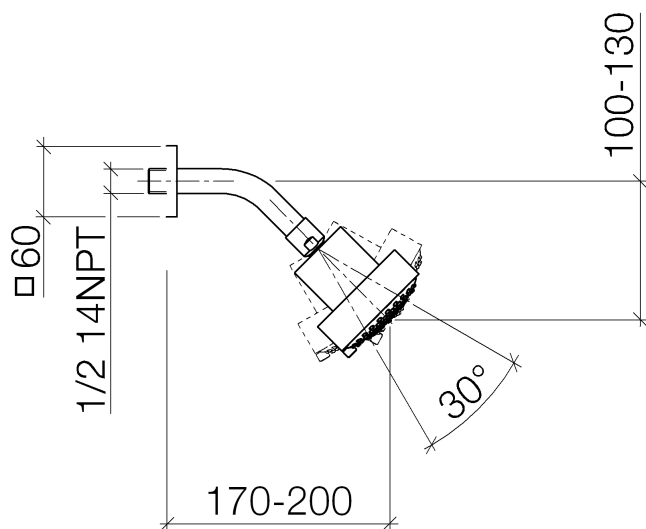

Душ - Deque

Верхний душ - хром

Артикулный номер: 28 508 980-00

- вылет 200 мм
- шаровой шарнир (угол поворота 30°)
- с трехпозиционным переключением: нормальная, мягкая и массажная струи
- с системой защиты от известковых отложений
- душевая насадка Ø 92 мм
- розетка 60 x 60 мм
- присоединение 1/2"
- расход макс. 9 л/мин

хром

размерный чертеж

Все величины в мм / дюймах = мм x 0,0394

Душ - Deque

Верхний душ - хром

Артикульный номер: 28 508 980-00

график расхода

Душ - Deque

Верхний душ - хром

Артикулльный номер: 28 508 980-00