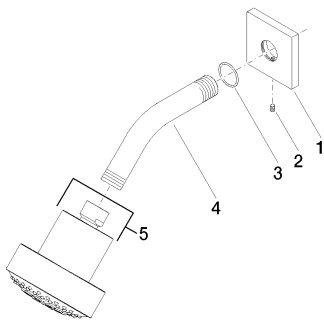

Душ - Deque

Верхний душ - хром

Артикульный номер: 28 508 980-00

- вылет 200 мм
- шаровой шарнир (угол поворота 30°)
- с трехпозиционным переключением: нормальная, мягкая и массажная струи
- с системой защиты от известковых отложений
- душевая насадка Ø 92 мм
- розетка 60 x 60 мм
- присоединение 1/2"
- расход макс. 9 л/мин

хром

размерный чертеж

Все величины в мм / дюймах = мм x 0,0394

Душ - Deque

Верхний душ - хром

Артикулльный номер: 28 508 980-00

график расхода

Душ - Deque

35 085 970 90

Уголок для настенного
монтажа -

Душ - Deque

Верхний душ - хром

Артикульный номер: 28 508 980-00

Спецификация запасных частей

№	Артикульный №	Наименование	Расходуемое кол-во
1	09 27 98 003-00	крышка 60 x 60 x 9 x Ø 24 мм - хром	1
2	09 31 11 048 90	Крепление M4 x 8 мм -	1
3	09 14 10 098 90	O-Ring 22,0 x 1,6 мм -	1
4	09 11 03 011-00	Подключение 140 x 65 x 21 мм - хром	1
5	04 12 11 110 00-00	Душевая лейка 93 x 113 x 100 мм - хром	1