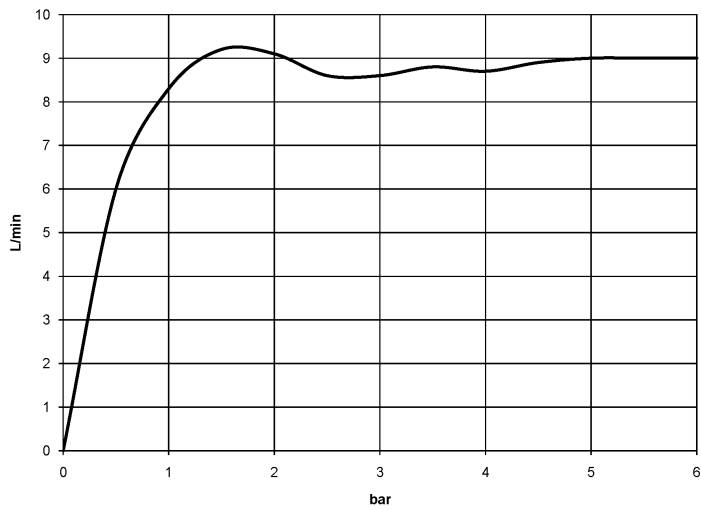

Душ - Deque

Верхний душ - хром

Артикульный номер: 28 508 980-00

- вылет 200 мм
- шаровой шарнир (угол поворота 30°)
- с трехпозиционным переключением: нормальная, мягкая и массажная струи
- с системой защиты от известковых отложений
- душевая насадка Ø 92 мм
- розетка 60 x 60 мм
- присоединение 1/2"
- расход макс. 9 л/мин

хром

размерный чертеж

Все величины в мм / дюймах = мм x 0,0394

Душ - Deque

Верхний душ - хром

Артикулльный номер: 28 508 980-00

график расхода

Душ - Deque