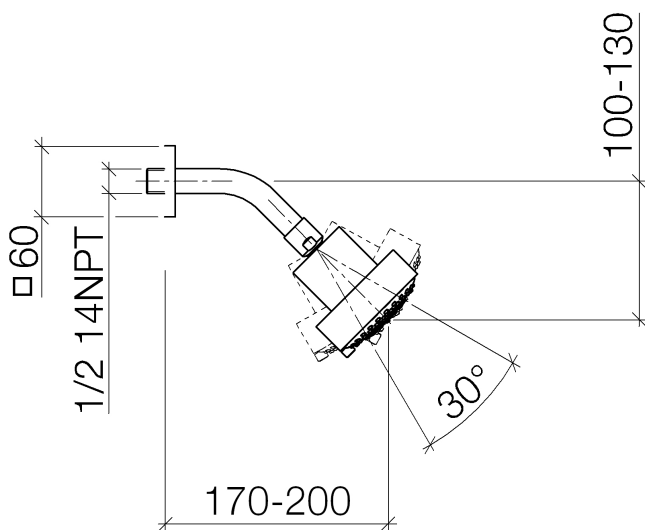

Душ - Deque

Верхний душ - хром

Артикульный номер: 28 508 980-00

- вылет 200 мм
- шаровой шарнир (угол поворота 30°)
- с трехпозиционным переключением: нормальная, мягкая и массажная струи
- с системой защиты от известковых отложений
- душевая насадка Ø 92 мм
- розетка 60 x 60 мм
- присоединение 1/2"
- расход макс. 9 л/мин

хром

размерный чертеж

Все величины в мм / дюймах = мм x 0,0394

Душ - Deque

Верхний душ - хром

Артикулльный номер: 28 508 980-00

график расхода

Душ - Deque

Верхний душ - хром

Артикульный номер: 28 508 980-00

Другие варианты поверхностей

платина матовая
28 508 980-06

платина
28 508 980-08

латунь сатинированная
28 508 980-28

Dark Platinum matt
28 508 980-99

Другие поверхности по запросу (x-tra Service)

35 085 970 90

Уголок для настенного
монтажа -

Душ - Deque

Верхний душ - хром

Артикульный номер: 28 508 980-00

Спецификация запасных частей

№	Артикульный №	Наименование	Расходуемое кол-во
1	09 27 98 003-00	крышка 60 x 60 x 9 x Ø 24 мм - хром	1
2	09 31 11 048 90	Крепление M4 x 8 мм -	1
3	09 14 10 098 90	O-Ring 22,0 x 1,6 мм -	1
4	09 11 03 011-00	Подключение 140 x 65 x 21 мм - хром	1
5	04 12 11 110 00-00	Душевая лейка 93 x 113 x 100 мм - хром	1