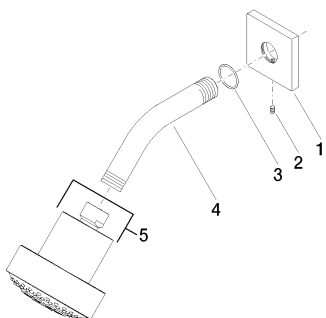

Душ - Deque

Верхний душ - хром

Артикульный номер: 28 508 980-00

Спецификация запасных частей

№	Артикульный №	Наименование	Расходуемое кол-во
1	09 27 98 003-00	крышка 60 x 60 x 9 x Ø 24 мм - хром	1
2	09 31 11 048 90	Крепление M4 x 8 мм -	1
3	09 14 10 098 90	O-Ring 22,0 x 1,6 мм -	1
4	09 11 03 011-00	Подключение 140 x 65 x 21 мм - хром	1
5	04 12 11 110 00-00	Душевая лейка 93 x 113 x 100 мм - хром	1