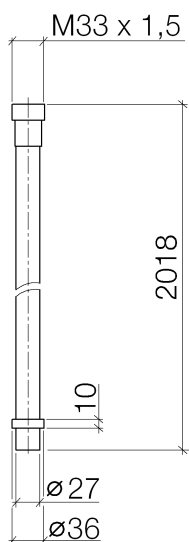

Душ - Различные серии

WATER TUBE Кнеіpp-шланг чёрный 2000 мм - латунь сатинированная

Артикулный номер: 28 286 979-28

- наконечник для шланга с гильзой M33
- со стопорным кольцом

латунь сатинированная

размерный чертеж

Все величины в мм / дюймах = мм x 0,0394