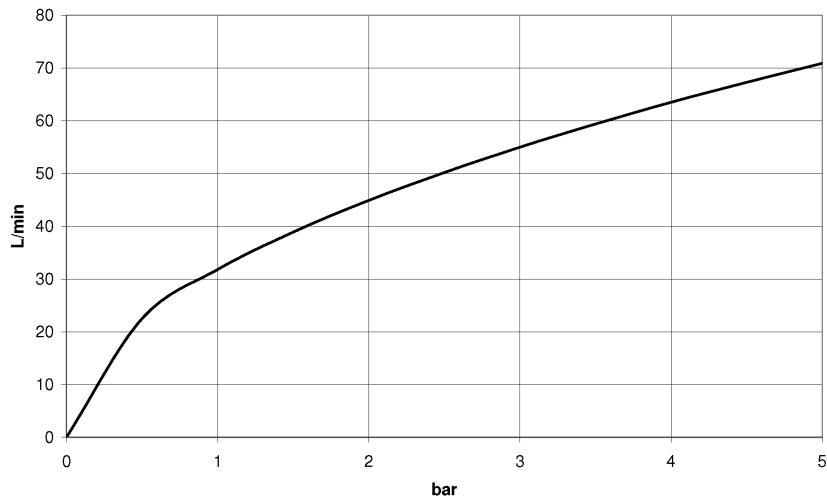

### размерный чертеж

Все величины в мм / дюймах = мм x 0,0394

Душ - Различные серии

WATER TUBE Кнеірр-шланг чёрный 2000 мм - латунь сатинированная

Артикульный номер: 28 286 979-28

график расхода

Душ - Различные серии