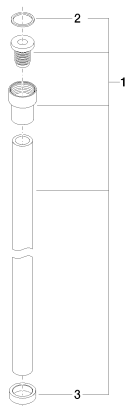

Душ - Различные серии

WATER TUBE Кнеірр-шланг чёрный 2000 мм - латунь сатинированная

Артикульный номер: 28 286 979-28

- наконечник для шланга с гильзой M33
- со стопорным кольцом

латунь сатинированная

### размерный чертеж

Все величины в мм / дюймах = мм x 0,0394

Душ - Различные серии

WATER TUBE Кнеірр-шланг чёрный 2000 мм - латунь сатинированная

Артикульный номер: 28 286 979-28

график расхода

Душ - Различные серии

WATER TUBE Kneipp-шланг чёрный 2000 мм - латунь сатинированная

Артикульный номер: 28 286 979-28

### Спецификация запасных частей

№	Артикульный №	Наименование	Расходуемое кол-во
2	09 14 20 003 90	Прокладка Vf 3110 31,0 x 26,0 x 2,0 мм -	1
3	09 28 10 116-28	кольцо - латунь сатинированная	1