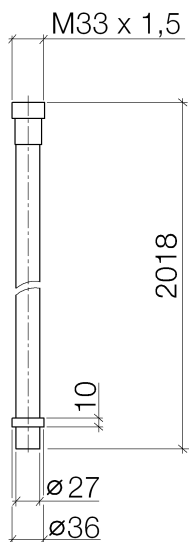

Душ - Различные серии

WATER TUBE Кнеірр-шланг чёрный 2000 мм - латунь сатинированная

Артикульный номер: 28 286 979-28

- наконечник для шланга с гильзой M33
- со стопорным кольцом

латунь сатинированная

### размерный чертеж

Все величины в мм / дюймах = мм x 0,0394

Душ - Различные серии

WATER TUBE Кнеірр-шланг чёрный 2000 мм - латунь сатинированная

Артикульный номер: 28 286 979-28

график расхода

Душ - Различные серии

WATER TUBE Kneipp-шланг чёрный 2000 мм - латунь сатинированная

Артикульный номер: 28 286 979-28

### Спецификация запасных частей

№	Артикульный №	Наименование	Расходуемое кол-во
2	09 14 20 003 90	Прокладка Vf 3110 31,0 x 26,0 x 2,0 мм -	1
3	09 28 10 116-28	кольцо - латунь сатинированная	1