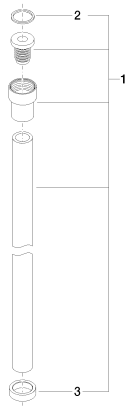

Душ - Различные серии

WATER TUBE Кнеіpp-шланг чёрный 2000 мм - латунь сатинированная

Артикульный номер: 28 286 979-28

Спецификация запасных частей

№	Артикульный №	Наименование	Расходуемое кол-во
2	09 14 20 003 90	Прокладка Vf 3110 31,0 x 26,0 x 2,0 мм -	1
3	09 28 10 116-28	кольцо - латунь сатинированная	1