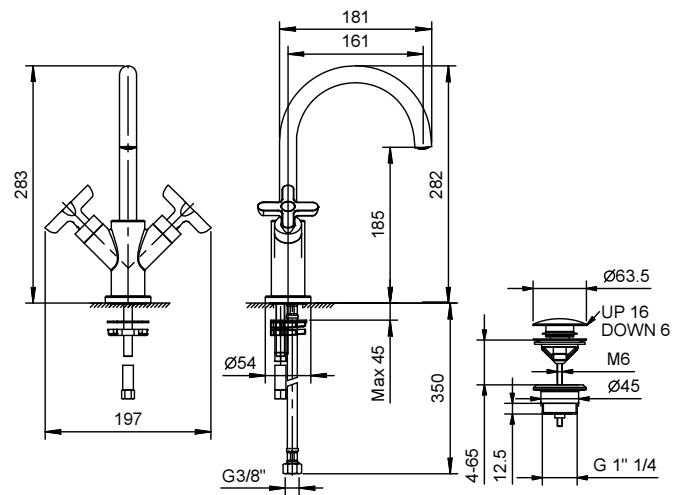

Комментарии:

_____

_____

_____

_____

_____

_____

_____

_____

_____

_____

_____

сертификаты:

leadfree