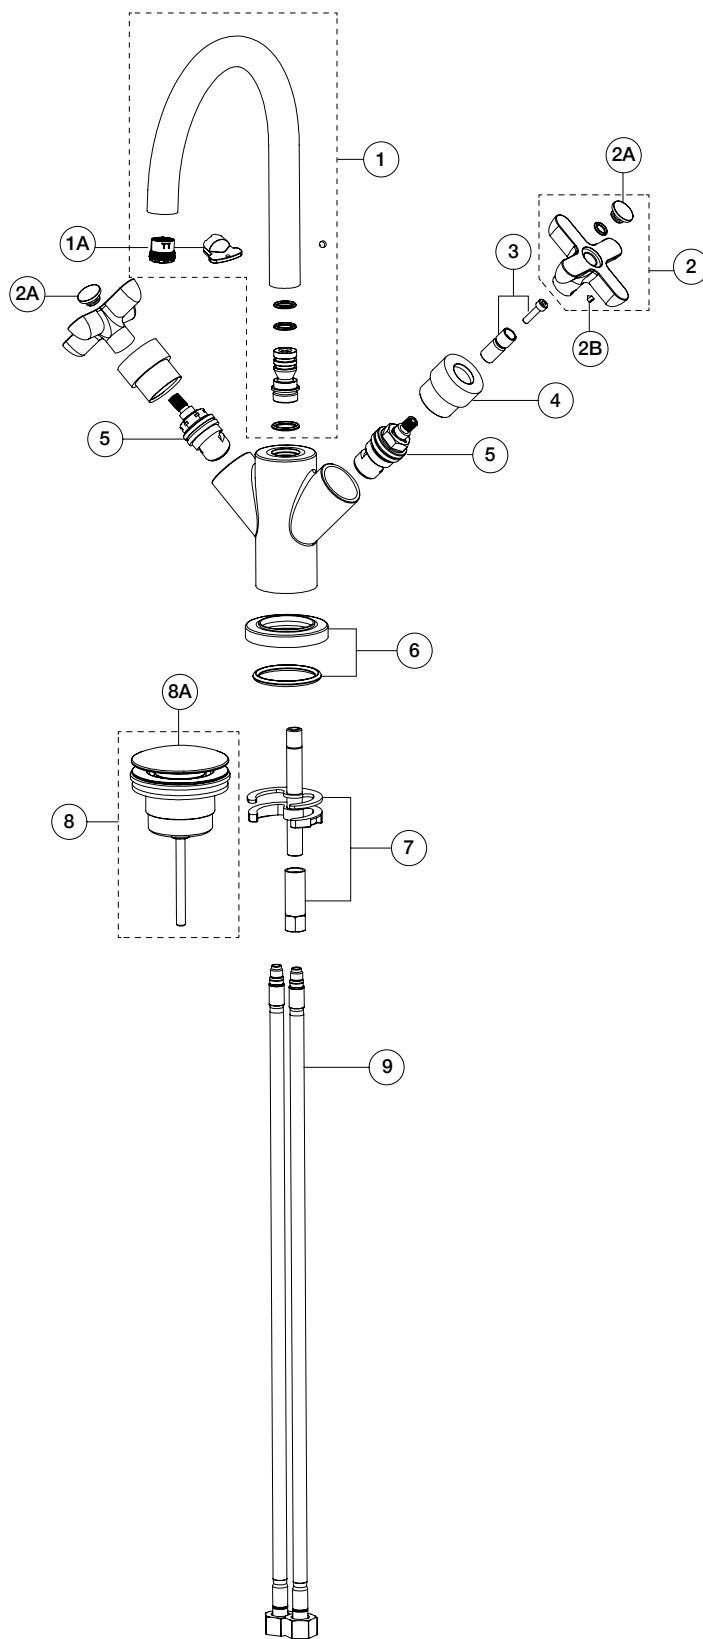

ART. R056F - Gruppo lavabo monoforo / Single-hole washbasin mixer / Mélangeur lavabo monotrou

N°	Codice / Code	Descrizione / Description / Désignaton
1	90 __ Q184	Bocca gruppo lavabo monoforo Single-hole washbasin mixer spout Bec mélangeur lavabo monotrou
1A	90 00 9855	Aeratore M16,5x1 Aerator M16,5x1 Aérateur M16,5x1
2	53 __ R046	Maniglia Icona Classic Icona Classic handle Manette Icona Classic
2A	90 __ Q180	Coppia di placchette simbolo H/C Pair of small cover symbol H/C Paire de plaques avec symbole H/C
2B	90 00 9433	Grano M4x5 Locking screw M4x5 Vis de blocage M4x5
2B	90 00 9953	Grano M4x4 - fino al 30/09/2019 Locking screw M4x4 - until 30/09/2019 Vis de blocage M4x4 - jusqu'à 30/09/2019
3	90 00 Q346	Adattatore e vite per maniglia Adapter and screw for handle Adaptateur et vis pour manette
3	90 00 Q181	Adattatore e vite per maniglia - fino al 30/09/2019 Adapter and screw for handle - until 30/09/2019 Adaptateur et vis pour manette - jusqu'à 30/09/2019
4	90 __ Q347	Coprivotone monoforo Icona Ceramic cartridge cover for Icona single-hole Couvre tête céramique pour monotrou Icona
4	90 __ Q182	Coprivotone monoforo Icona - fino al 30/09/2019 Ceramic cartridge cover for Icona single-hole - until 30/09/2019 Couvre tête céramique pour monotrou Icona - jusqu'à 30/09/2019
5	90 00 0892U	Vitone ceramico 90° 90° ceramic cartridge Tête céramique 90°
6	90 __ 9294	Anello base miscelatore Mixer base ring Anneau base mitigeur
7	90 00 9272	Kit di fissaggio Fixing kit Kit de fixation
8	91 __ 8434	Scarico 1" 1/4 con tappo a pressione 1"1/4 waste with pop-up cap Vidage 1"1/4 clapet à pression
8A	90 __ 9345	Tappo per scarico Plug for waste Clapet pour vidage
9	90 02 Q021	Coppia di flessibili M8x1 3/8" 45 cm con guarnizione Pair of flexible hoses M8x1 3/8" 45 cm with gaskets Paire de flexibles M8x1 3/8" 45 cm avec joint