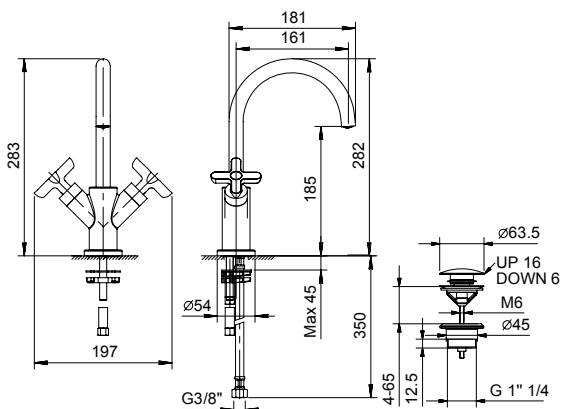

ART. R056F - Gruppo lavabo monoforo / Single-hole washbasin mixer / Mélangeur lavabo monotrou

N°	Codice / Code	Descrizione / Description / Désignaton
1	90 __ Q184	Bocca gruppo lavabo monoforo Single-hole washbasin mixer spout Bec mélangeur lavabo monotrou
1A	90 00 9855	Aeratore M16,5x1 Aerator M16,5x1 Aérateur M16,5x1
2	53 __ R046	Maniglia Icona Classic Icona Classic handle Manette Icona Classic
2A	90 __ Q180	Coppia di placchette simbolo H/C Pair of small cover symbol H/C Paire de plaques avec symbole H/C
2B	90 00 9433	Grano M4x5 Locking screw M4x5 Vis de blocage M4x5
2B	90 00 9953	Grano M4x4 - fino al 30/09/2019 Locking screw M4x4 - until 30/09/2019 Vis de blocage M4x4 - jusqu'à 30/09/2019
3	90 00 Q346	Adattatore e vite per maniglia Adapter and screw for handle Adaptateur et vis pour manette
3	90 00 Q181	Adattatore e vite per maniglia - fino al 30/09/2019 Adapter and screw for handle - until 30/09/2019 Adaptateur et vis pour manette - jusqu'à 30/09/2019
4	90 __ Q347	Coprivotone monoforo Icona Ceramic cartridge cover for Icona single-hole Couvre tête céramique pour monotrou Icona
4	90 __ Q182	Coprivotone monoforo Icona - fino al 30/09/2019 Ceramic cartridge cover for Icona single-hole - until 30/09/2019 Couvre tête céramique pour monotrou Icona - jusqu'à 30/09/2019
5	90 00 0892U	Vitone ceramico 90° 90° ceramic cartridge Tête céramique 90°
6	90 __ 9294	Anello base miscelatore Mixer base ring Anneau base mitigeur
7	90 00 9272	Kit di fissaggio Fixing kit Kit de fixation
8	91 __ 8434	Scarico 1" 1/4 con tappo a pressione 1"1/4 waste with pop-up cap Vidage 1"1/4 clapet à pression
8A	90 __ 9345	Tappo per scarico Plug for waste Clapet pour vidage
9	90 02 Q021	Coppia di flessibili M8x1 3/8" 45 cm con guarnizione Pair of flexible hoses M8x1 3/8" 45 cm with gaskets Paire de flexibles M8x1 3/8" 45 cm avec joint