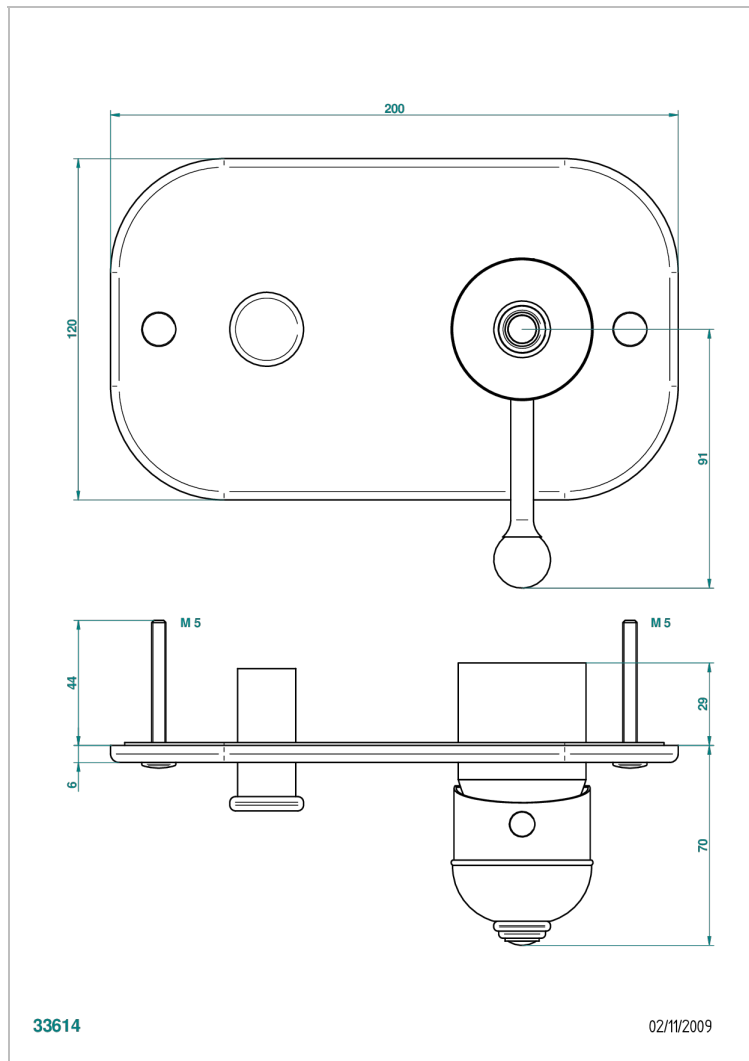

TROCADERO ТИГРОВЫЙ ГЛАЗ

U7E-6550B

THG[®]
PARIS

Внешняя часть смесителя для душа однорычажного встраиваемого в стену с переключателем 6550

ХАРАКТЕРИСТИКИ

- Trocadéro тигровый глаз
- Внешняя часть смесителя для душа однорычажного встраиваемого в стену с переключателем 6550

СВЯЗАННЫЕ ТОВАРНЫЕ ПОЗИЦИИ

- Ref. G00-6550A Внутренняя часть смесителя для душа однорычажного встраиваемого в стену с переключателем 6550 - 2 входа 1/2" - 2 выхода 1/2"

ДОСТУПНЫЕ ВАРИАНТЫ ПОКРЫТИЙ

Blush PVD - H62
Graphite PVD - H64
Matt Umber PVD - H67
Matt blush PVD - H60
Matt graphite PVD - H65
Umber PVD - H66