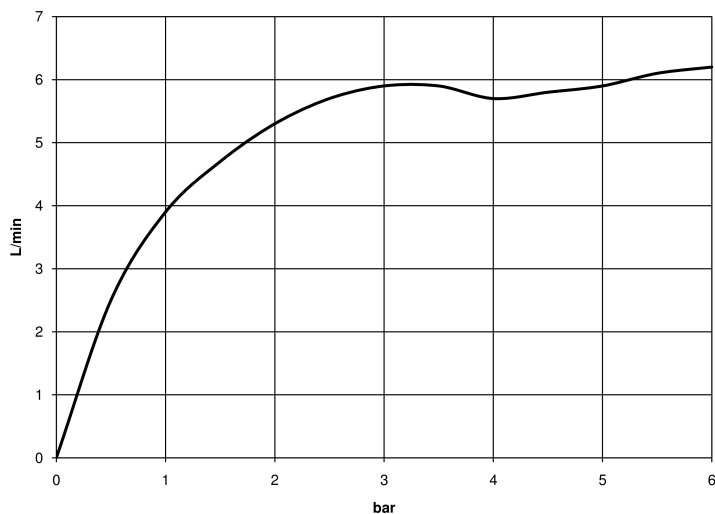

Умывальник - Meta

Смеситель для умывальника однорычажный со сливным гарнитуром - чёрный матовый
 Артикульный номер: 33 560 661-33

- вариант излива с радиусом наклона 180 °
- вылет 165 мм
- поворотный излив 360°
- круглая обогащенная воздухом струя
- высота смесителя 310 мм
- высота до аэратора 199 мм
- диаметр сверлёного отверстия 35 мм
- 2х напорный шланг М 8 х 1 ввинченный, испытанный на герметичность
- расход макс. 5,7 л/мин
- не содержит свинца
- Группа смесителей согл. DIN 4109: 1
- (ADA)
- Для установки на накладных раковинах.

чёрный матовый

Все величины в мм / дюймах = мм x 0,0394

график расхода

Умывальник - Meta

Смеситель для умывальника однорычажный со сливным гарнитуром - чёрный матовый

Артикульный номер: 33 560 661-33

Умывальник - Meta