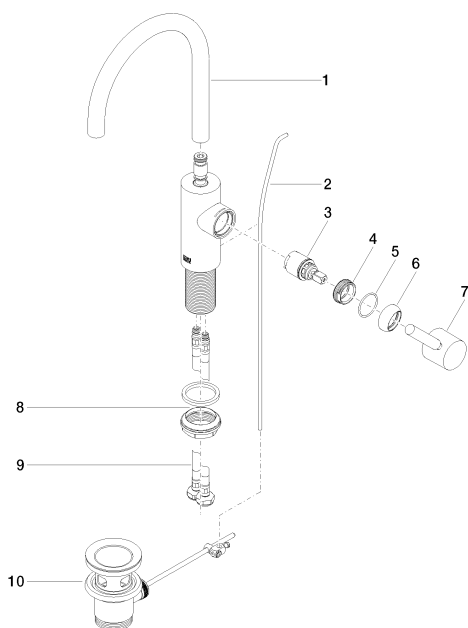

Умывальник - Meta

Смеситель для умывальника однорычажный со сливным гарнитуром - чёрный матовый
 Артикульный номер: 33 560 661-33

Спецификация запасных частей

№	Артикульный №	Наименование	Расходуемое кол-во
1	90 28 22 350 00-33		1
2	09 31 09 110-33	Тяга Ø 4 x 384 мм - чёрный матовый	1
3	90 15 05 044 00 90		1
4	09 24 04 266 90	Крепление Ø 28 x 10,8 мм -	1
5	09 14 10 091 90	O-Ring NBR 70 26,5 x 1,72 мм -	1
6	09 28 30 021-33	чехол Ø 32 x 11 мм - чёрный матовый	1
7	90 20 66 003 00-33		1
8	04 23 10 044 07 90		1
9	04 30 04 100 00 90	Напорный шланг M8x1 x 3/8" x 420 мм -	2
10	04 11 01 001 00-33	Сливной гарнитур 1 1/4" - чёрный матовый	1