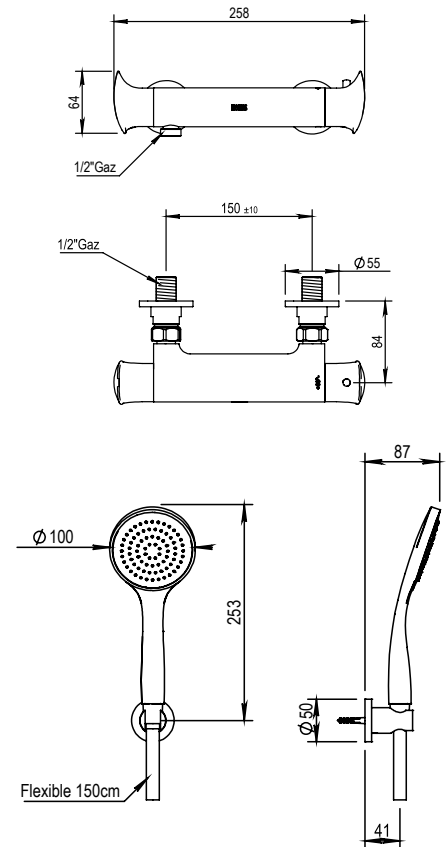

Réf. **60.775**

Mitigeur douche thermostatique mural complet

PICOTS  
ANTICALCAIRES

ANTI-SCALE  
NOZZLES

ATTENTION / CAUTION

Douchette stylo pour finitions  
PVD et DECO.  
Pen hand shower for PVD and  
DECO finishes.

CARACTÉRISTIQUES

Mitigeur douche thermostatique mural complet  
Complete thermostatic wall shower mixer

16 ACC LY 190

FINITION  
USUELLE

**CH** Chrome  
Chrome

FINITIONS SPÉCIALES

FINITIONS DÉCORATIONS

**CT** Cuivre Satiné  
Copper Satin