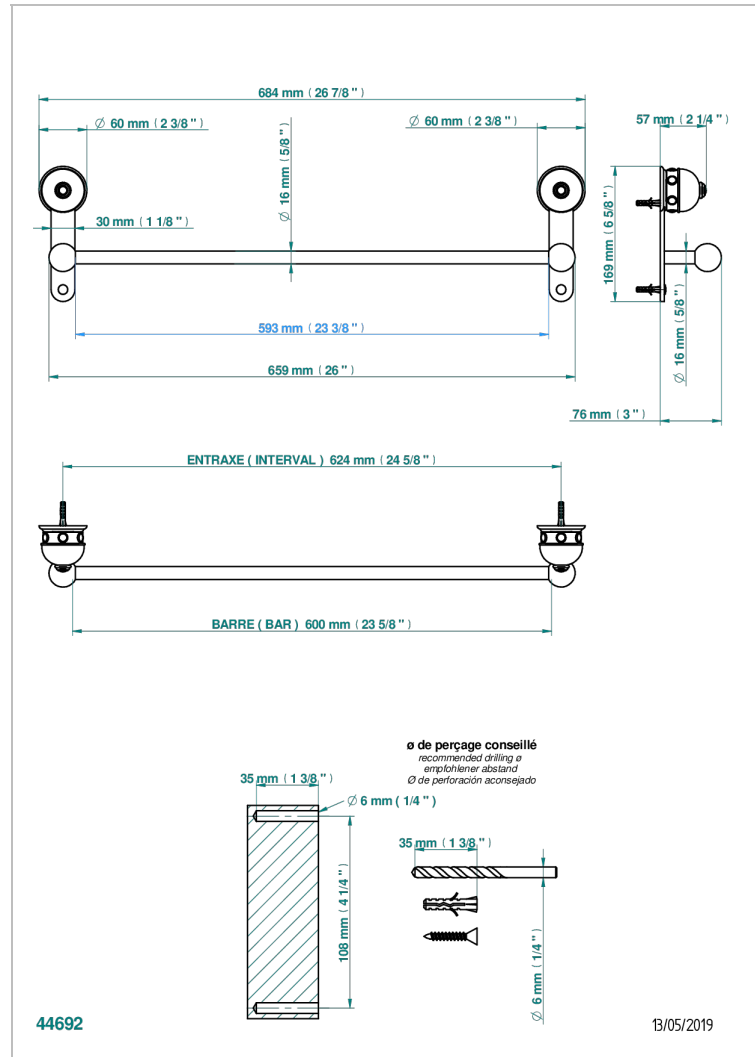

SULLY C МАЛАХИТОМ

A1V-514/60

Полотенцедержатель одинарный - фиксированная рейка 600 мм Д. 16 мм

THG[®]
PARIS

ХАРАКТЕРИСТИКИ

- Sully с малахитом
- Полотенцедержатель одинарный - фиксированная рейка 600 мм Д. 16 мм