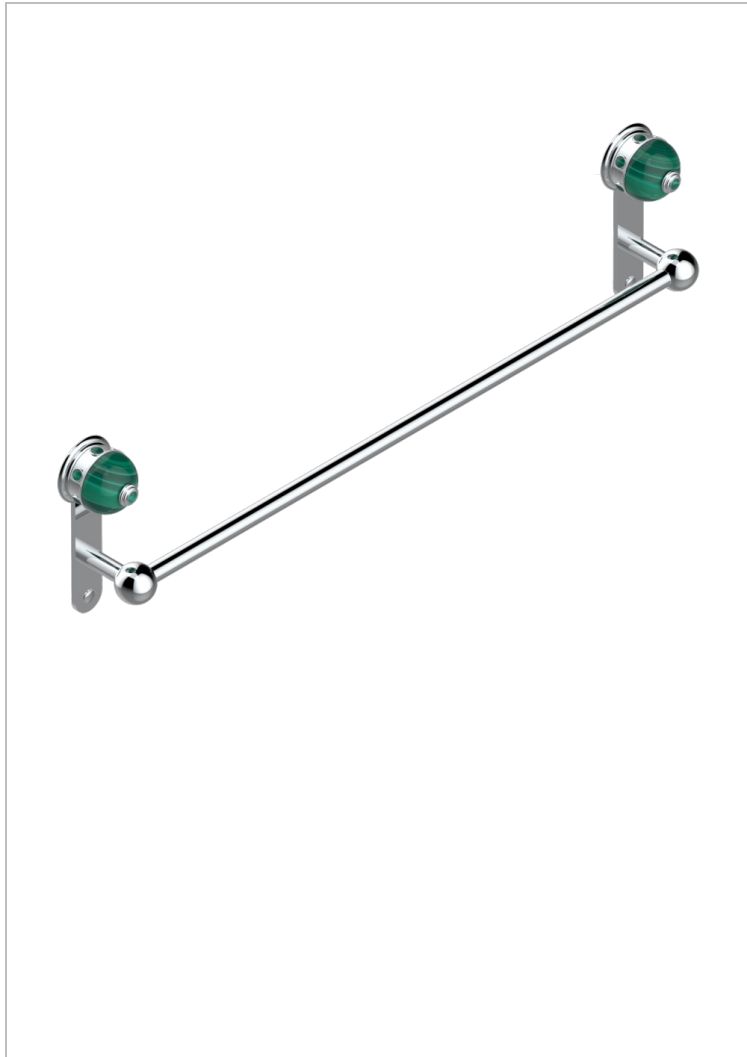

SULLY C МАЛАХИТОМ

A1V-514/60

Полотенцедержатель одинарный - фиксированная рейка 600 мм Д. 16 мм

THG[®]
PARIS

ХАРАКТЕРИСТИКИ

- Sully с малахитом
- Полотенцедержатель одинарный - фиксированная рейка 600 мм Д. 16 мм

ДОСТУПНЫЕ ВАРИАНТЫ ПОКРЫТИЙ

Blush PVD - H62
Graphite PVD - H64
Matt Umber PVD - H67
Matt blush PVD - H60
Matt graphite PVD - H65
Umber PVD - H66

Аранья (чёрный никель) - D24
Золото - F01
Матовое золото - F07
Матовое светлое золото - F31
Матовый никель - C01
Матовый хром - C02

Никель - B01
Покрытие PVD бронза - F33
Покрытие PVD золотистый цвет - H52
Покрытие PVD латунь - H49
Покрытие PVD матовая бронза - F34
Покрытие PVD матовая латунь - H50

Покрытие PVD матовый золотистый - H53
Покрытие PVD матовый никель - H56
Покрытие PVD никель - H55
Розовое золото - F27
Сатинированное золото - F03
Сатинированное светлое золото - F32