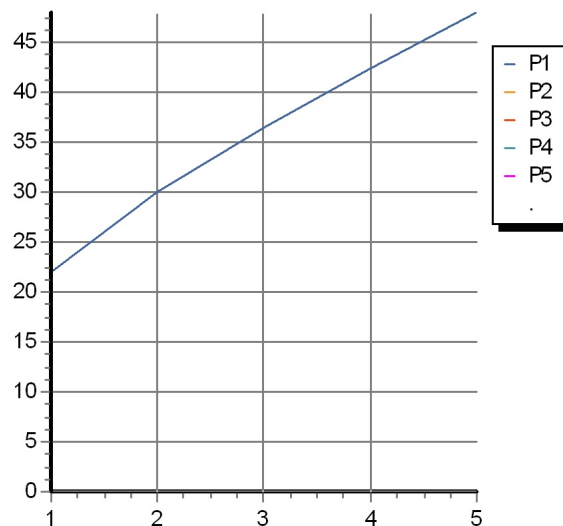

## SHOWER

Z94182

Disegno Complessivo / Overall Drawing

## SHOWER

Z94182

Portate / Flowrates (lt/min)

PRESSIONE PRESSURE	1 BAR	2 BAR	3 BAR	4 BAR	5 BAR
SOFFIONE SHOWER HEAD <i>P1</i>	22	30	36,5	42,5	48
<i>P2</i>					
<i>P3</i>					
<i>P4</i>					
<i>P5</i>					

## SHOWER

Z94182

Pesi e Misure / Weights and Sizes

Peso ( Kg ) Weight ( lb )	1,08 ( Kg )	2,38 ( lb )
Volume test ( dc3 ) - ( in3 )	5,34 ( dc3 )	325,87 ( in3 )
h ( mm ) - ( in )	100,00 ( mm )	3,94 ( in )
L1 ( mm ) - ( in )	227,00 ( mm )	8,94 ( in )
L2 ( mm ) - ( in )	235,00 ( mm )	9,25 ( in )