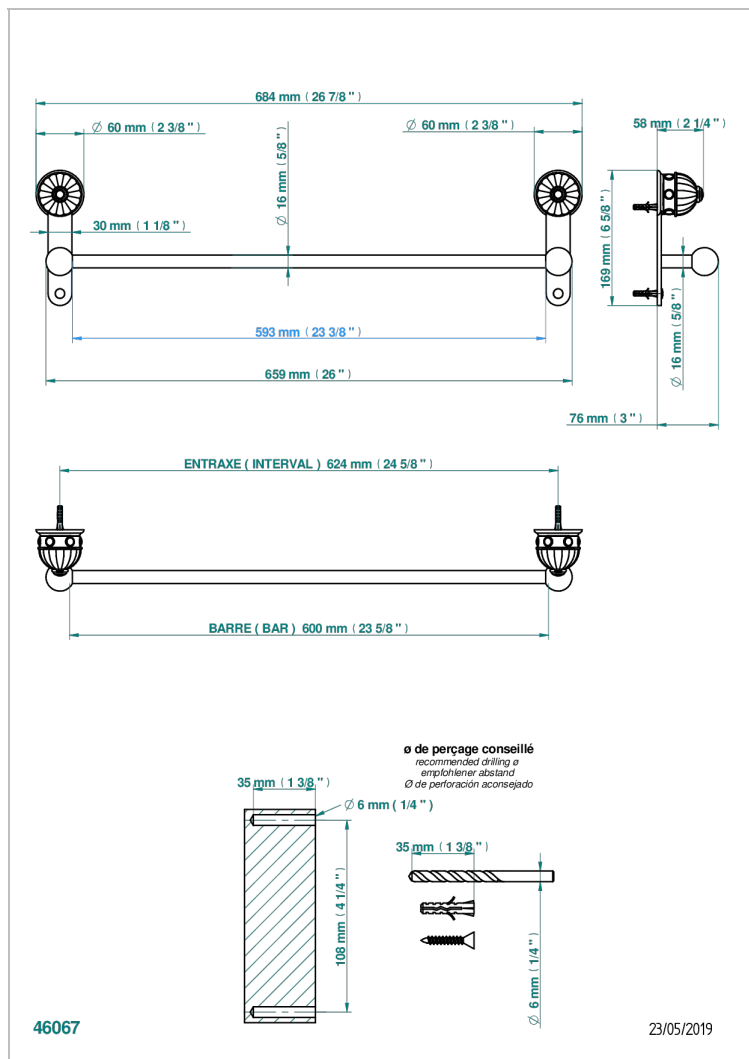

AMBOISE С КРАСНОЙ ЯШМОЙ

A1L-514/60

Полотенцедержатель одинарный - фиксированная рейка 600 мм Д. 16 мм

THG[®]
PARIS

ХАРАКТЕРИСТИКИ

- Amboise с красной яшмой
- Полотенцедержатель одинарный - фиксированная рейка 600 мм Д. 16 мм