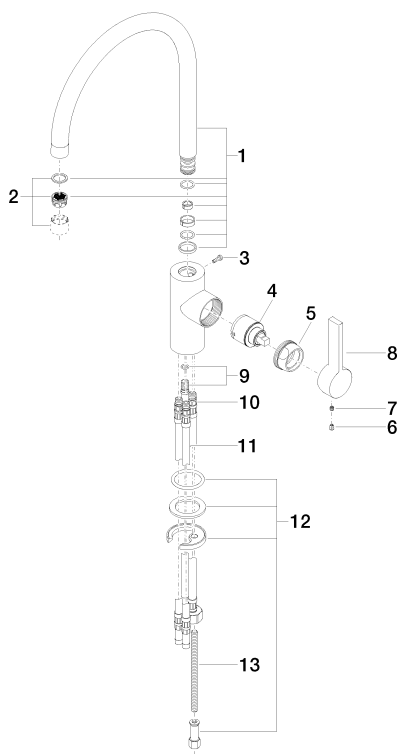

Кухня - Tara Ultra

Смеситель однорычажный - платина матовая

Артикулный номер: 33 826 875-06

### Спецификация запасных частей

| №  | Артикулный №       | Наименование                                       | Расходуемое кол-во |
|----|--------------------|--|--------------------|
| 1  | 90 28 22 202 02-06 | Излив 240 мм, 8 л/мин. - платина матовая           | 1                  |
| 2  | 90 23 01 004 07-06 | Аэратор 8,0 л/мин. - платина матовая               | 1                  |
| 3  | 09 30 30 080 90    | Крепление M4 x 12 мм -                             | 1                  |
| 4  | 90 15 05 034 00 90 | Картридж Ø 35 x 52 мм -                            | 1                  |
| 5  | 09 24 04 107-06    | Подключение Ø 40 x 20 мм - платина матовая         | 1                  |
| 6  | 09 31 20 017 90    | Донный клапан -                                    | 1                  |
| 7  | 09 31 11 030 90    | Крепление M5 x 5 мм -                              | 1                  |
| 8  | 09 20 79 040-06    | Ручка 120 x 43 x 23 мм - платина матовая           | 1                  |
| 9  | 04 24 02 046 01-07 | Подключение 300 мм - необработанный никелированный | 1                  |
| 10 | 04 30 04 019 00 90 | Напорный шланг M10x1 x 1/2" x 420 мм -             | 1                  |
| 11 | 04 30 04 016 00 90 | Напорный шланг M10x1 x 420 мм -                    | 2                  |
| 12 | 04 30 11 038 75 90 | Крепление Ø 52 x 1,5 мм -                          | 1                  |
| 13 | 09 31 11 091 90    | Крепление M8 x 130 мм -                            | 1                  |