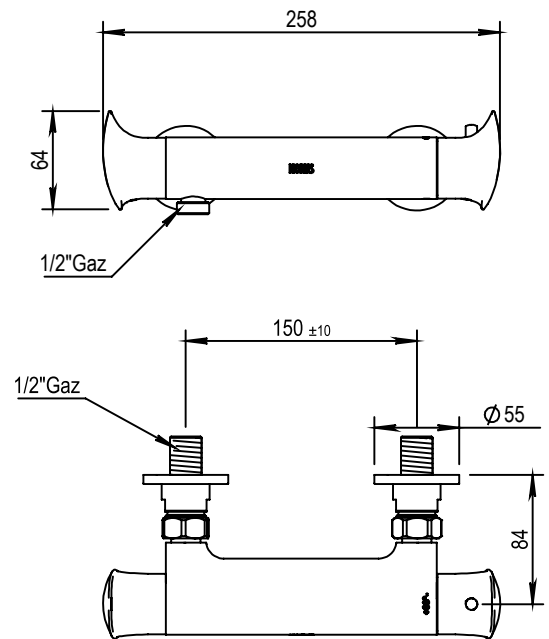

Réf. **60.596**

Mitigeur douche thermostatique mural seul

CARACTÉRISTIQUES

Mitigeur douche thermostatique mural seul, entraxe 150 ± 10 mm
Exposed thermostatic wall bath-shower mixer, centers 150 ± 10 mm

FINITION USUELLE