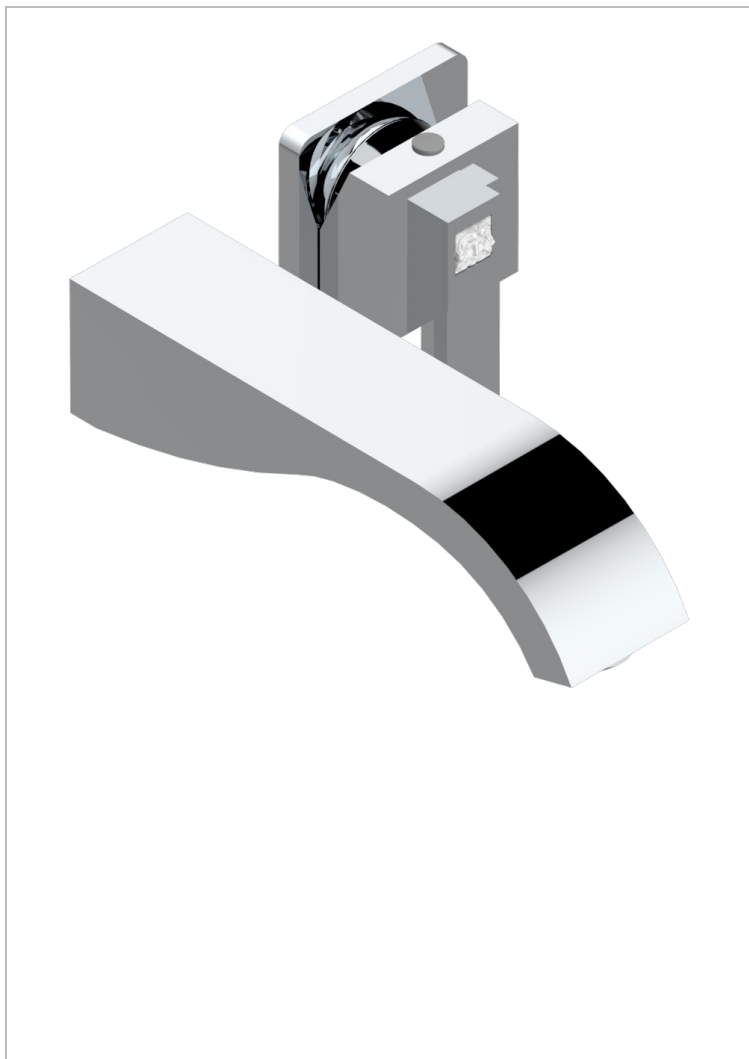

MASQUE DE FEMME, METAL LISSE

A2U-6541B

THG[®]
PARIS

Trim only for Built-in basin mixer with spout (two x 1/2" inlets and one 1/2" outlet), without waste

ХАРАКТЕРИСТИКИ

- Masque de Femme, métal lisse
- Trim only for Built-in basin mixer with spout (two x 1/2" inlets and one 1/2" outlet), without waste

ДОСТУПНЫЕ ВАРИАНТЫ ПОКРЫТИЙ

Blush PVD - H62
Graphite PVD - H64
Matt Umber PVD - H67
Matt blush PVD - H60
Matt graphite PVD - H65
Umber PVD - H66

Аранья (чёрный никель) - D24
Золото - F01
Матовое золото - F07
Матовое светлое золото - F31
Матовый никель - C01
Матовый хром - C02

Никель - B01
Покрытие PVD бронза - F33
Покрытие PVD золотистый цвет - H52
Покрытие PVD латунь - H49
Покрытие PVD матовая бронза - F34
Покрытие PVD матовая латунь - H50

Покрытие PVD матовый золотистый - H53
Покрытие PVD матовый никель - H56
Покрытие PVD никель - H55
Розовое золото - F27
Сатинированное золото - F03
Сатинированный хром - C03

Светлое золото - F30
Серебро с родием - F18
Состаренный никель - H28
Хром - A02
Хром/золото - G02