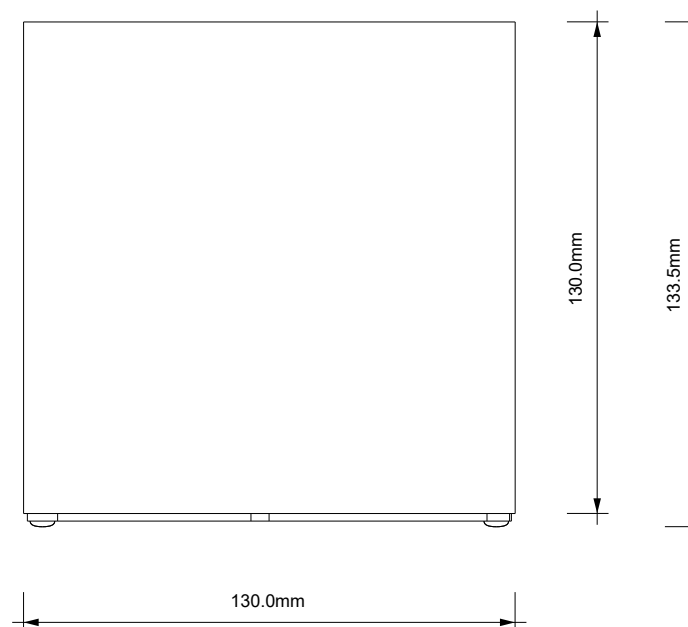

## KB 83

MASSZEICHNUNG  
DIMENSIONAL DRAWING  
DESSIN DIMENSIONNELL  
DISEGNO DIMENSIONALE

28 June 2022 / IS  
M 1:2

Alle Angaben ohne Gewähr.  
Maß und Modelländerungen vorbehalten.  
All information without engagement.  
Measurement and changes conditionally.  
Toutes les données sans garantie.  
Les dimensions et les modèles peuvent  
être modifiés sans préavis.  
Tutti i dati senza garanzia. Le dimensioni  
e i modelli sono soggetti a modifiche  
senza preavviso.