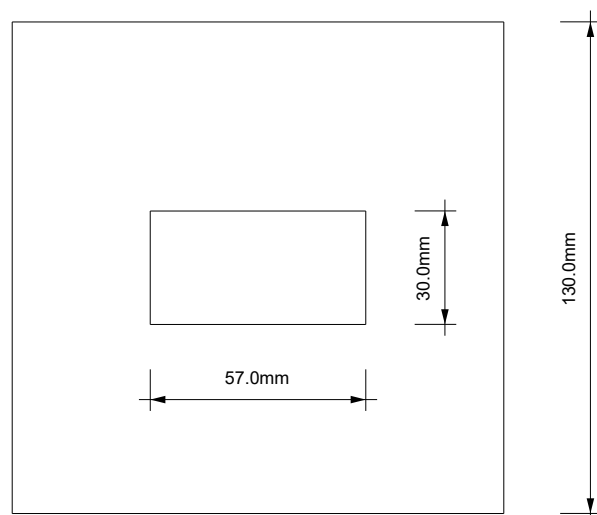

## KB 83

MASSZEICHNUNG  
DIMENSIONAL DRAWING  
DESSIN DIMENSIONNELL  
DISEGNO DIMENSIONALE

28 June 2022 / IS  
M 1:2

Alle Angaben ohne Gewähr.  
Maß und Modelländerungen vorbehalten.  
All information without engagement.  
Measurement and changes conditionally.  
Toutes les données sans garantie.  
Les dimensions et les modèles peuvent  
être modifiés sans préavis.  
Tutti i dati senza garanzia. Le dimensioni  
e i modelli sono soggetti a modifiche  
senza preavviso.