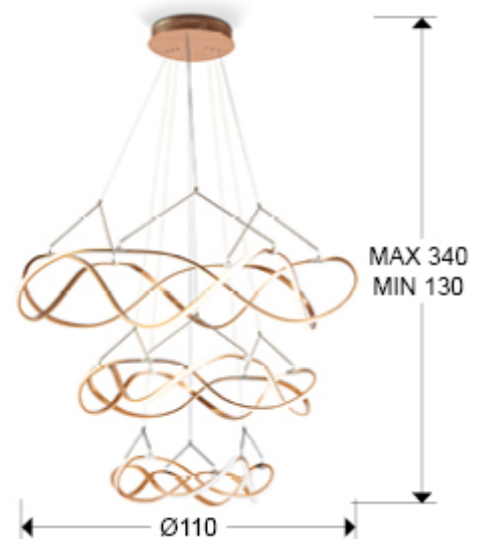

Molly 763455B

Lámparas grandes

Lámpara LED de tres pisos, realizada en aluminio cepillado, acabado oro rosa, con detalles cromados.. Regulable en altura. Difusores de silicona opal. DIMABLE por BLUETOOTH con APP para smartphone. 30W+45W+63W LED, 12.420 lm, 3.000 K.

INFORMACIÓN GENERAL

Catálogo: I38 Iluminación
Página: 21
Código EAN: 8435435332143
Tipo: Lámparas grandes
Colección: Molly

DIMENSIONES

Dimensiones: Ø 110,0 ↓ 200,0 cm
Altura instalada: 130,0/ máx. 340,0 cm
Peso: 7,4 Kg

DIMENSIONES CON EMBALAJE

Peso: 11,4 Kg
Volumen: 0,4390m³
Dimensiones: ↔ 121,0 ↓ 30,0 ↗ 121,0 cm

INFORMACIÓN TÉCNICA

Clase eléctrica: Class 1
Potencia máxima: 138W
Voltaje: 100/277 V
Frecuencia: 50/60 Hz
Flujo luminoso: 12.420 lm
Regulación: BLUETOOTH
Temperatura de color: 3.000 K
Vida media: 20.000 h
Factor de potencia: >0.9
CRI: >80

INFORMACIÓN ADICIONAL

Material: Aluminio, acrílico
Acabado: Oro rosa, opal
Florón (espacio para instalación): Ø 28,0 ↓ 5,0 cm

763455B

 Esta luminaria lleva lámparas LED incorporadas.
This luminaire contains built-in LED lamps.