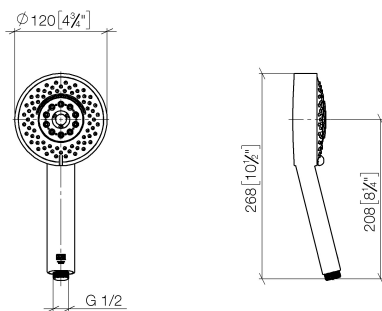

Душ - Deque

Ручной душ - чёрный матовый

Артикулный номер: 28 012 979-33 0010

- 4 положения: обычная струя, мягкая струя, массажная струя и каскад
- с системой защиты от известковых отложений
- душевая насадка Ø 120 мм
- присоединение 1/2"
- расход макс. 6,8 л/мин
- Защищён от обратного потока.

чёрный матовый

размерный чертеж

mm [inches]

Все величины в мм / дюймах = мм x 0,0394