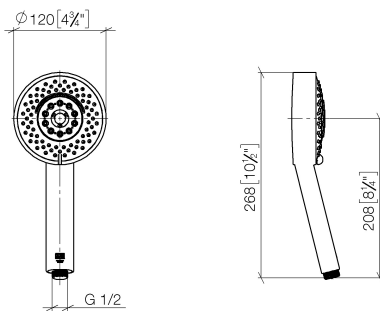

Душ - Deque

Ручной душ - чёрный матовый

Артикульный номер: 28 012 979-33 0010

- 4 положения: обычная струя, мягкая струя, массажная струя и каскад
- с системой защиты от известковых отложений
- душевая насадка Ø 120 мм
- присоединение 1/2"
- расход макс. 6,8 л/мин
- Защищён от обратного потока.

чёрный матовый

размерный чертеж

mm [inches]

Все величины в мм / дюймах = мм x 0,0394

Душ - Deque

Ручной душ - чёрный матовый

Артикулльный номер: 28 012 979-33 0010

график расхода

Душ - Deque

Ручной душ - чёрный матовый

Артикульный номер: 28 012 979-33 0010