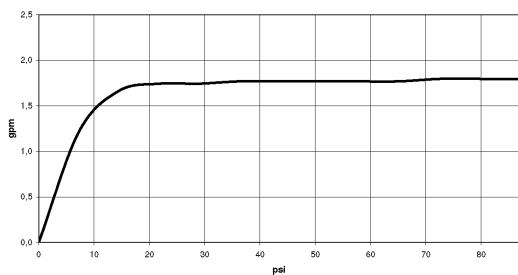

Душ - Deque

Ручной душ - чёрный матовый

Артикульный номер: 28 012 979-33 0010

- 4 положения: обычная струя, мягкая струя, массажная струя и каскад
- с системой защиты от известковых отложений
- душевая насадка Ø 120 мм
- присоединение 1/2"
- расход макс. 6,8 л/мин
- Защищён от обратного потока.

чёрный матовый

размерный чертеж

mm [inches]

Все величины в мм / дюймах = мм x 0,0394

Душ - Deque

Ручной душ - чёрный матовый

Артикулльный номер: 28 012 979-33 0010

график расхода