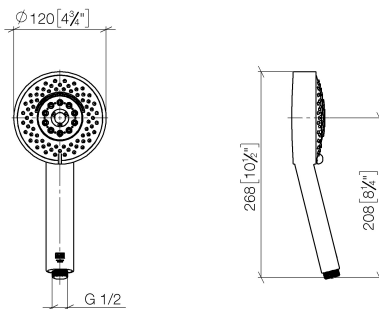

Душ - Deque

Ручной душ - чёрный матовый

Артикульный номер: 28 012 979-33 0010

- 4 положения: обычная струя, мягкая струя, массажная струя и каскад
- с системой защиты от известковых отложений
- душевая насадка Ø 120 мм
- присоединение 1/2"
- расход макс. 6,8 л/мин
- Защищён от обратного потока.

чёрный матовый

размерный чертеж

mm [inches]

Все величины в мм / дюймах = мм x 0,0394

Душ - Deque

Ручной душ - чёрный матовый

Артикульный номер: 28 012 979-33 0010

график расхода

Душ - Deque

Ручной душ - чёрный матовый

Артикульный номер: 28 012 979-33 0010

Другие варианты поверхностей

хром
28 012 979-00 0010

платина матовая
28 012 979-06 0010

платина
28 012 979-08 0010

латунь сатинированная
28 012 979-28 0010

Dark Platinum matt
28 012 979-99 0010

Другие поверхности по запросу (x-tra Service)

Спецификация запасных частей

№	Артикульный №	Наименование	Расходуемое кол-во
1	09 23 01 039 90	Ситовое уплотнение Ø 19 x 5,5 мм -	1
2	09 23 01 166 90	Back-flow preventer 7 л/мин. -	1
3	04 12 11 071 00 90	Регулировочный вкладыш 31 x 191 x 50 мм -	1
4	09 30 09 022 90	Монтажный ключ -	1