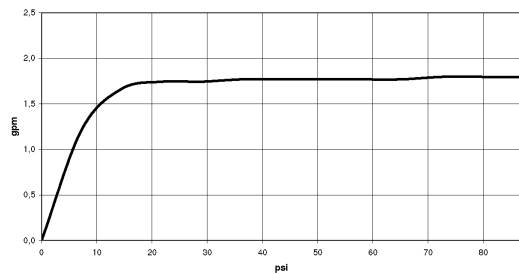

Душ - Deque

Ручной душ - чёрный матовый

Артикульный номер: 28 012 979-33 0010

- 4 положения: обычная струя, мягкая струя, массажная струя и каскад
- с системой защиты от известковых отложений
- душевая насадка Ø 120 мм
- присоединение 1/2"
- расход макс. 6,8 л/мин
- Защищён от обратного потока.

чёрный матовый

размерный чертеж

mm [inches]

Все величины в мм / дюймах = мм x 0,0394

Душ - Deque

Ручной душ - чёрный матовый

Артикульный номер: 28 012 979-33 0010

график расхода