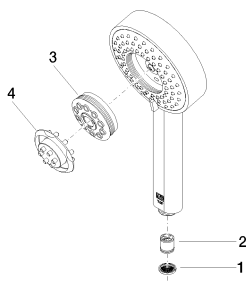

Душ - Deque

Ручной душ - чёрный матовый

Артикульный номер: 28 012 979-33 0010

- 4 положения: обычная струя, мягкая струя, массажная струя и каскад
- с системой защиты от известковых отложений
- душевая насадка Ø 120 мм
- присоединение 1/2"
- расход макс. 6,8 л/мин
- Защищён от обратного потока.

чёрный матовый

размерный чертеж

mm [inches]

Все величины в мм / дюймах = мм x 0,0394

Душ - Deque

Ручной душ - чёрный матовый

Артикульный номер: 28 012 979-33 0010

график расхода

Душ - Deque

Ручной душ - чёрный матовый

Артикульный номер: 28 012 979-33 0010

Другие варианты поверхностей

хром
28 012 979-00 0010

платина матовая
28 012 979-06 0010

платина
28 012 979-08 0010

латунь сатинированная
28 012 979-28 0010

Dark Platinum matt
28 012 979-99 0010

Другие поверхности по запросу (x-tra Service)

Спецификация запасных частей

№	Артикульный №	Наименование	Расходуемое кол-во
1	09 23 01 039 90	Ситовое уплотнение Ø 19 x 5,5 мм -	1
2	09 23 01 166 90	Back-flow preventer 7 л/мин. -	1
3	04 12 11 071 00 90	Регулировочный вкладыш 31 x 191 x 50 мм -	1
4	09 30 09 022 90	Монтажный ключ -	1