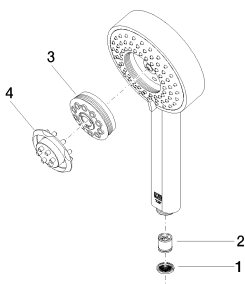

Душ - Deque

Ручной душ - чёрный матовый

Артикульный номер: 28 012 979-33 0010

### Спецификация запасных частей

| № | Артикульный №      | Наименование                              | Расходуемое кол-во |
|---|--------------------|---|--------------------|
| 1 | 09 23 01 039 90    | Ситовое уплотнение Ø 19 x 5,5 мм -        | 1                  |
| 2 | 09 23 01 166 90    | Back-flow preventer 7 л/мин. -            | 1                  |
| 3 | 04 12 11 071 00 90 | Регулировочный вкладыш 31 x 191 x 50 мм - | 1                  |
| 4 | 09 30 09 022 90    | Монтажный ключ -                          | 1                  |