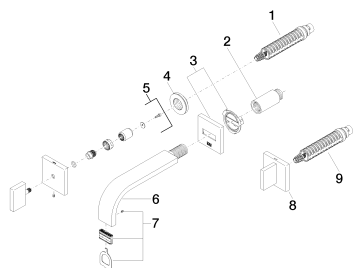

Умывальник - MEM

Смеситель для умывальника настенный без сливного гарнитура - хром

Артикульный номер: 36 707 782-00

Спецификация запасных частей

№	Артикульный №	Наименование	Расходуемое кол-во
1	90 90 03 156 00 90	Деталь верха заправление влево 1/2" -	1
2	09 24 03 081 10 90	Удлинение 1/2" x 50 мм -	1
3	90 27 78 035 00-00	Покрытие 60 x 60 x 9 мм - хром	1
4	09 21 02 108 90	гильза Ø 43,1 x 13 мм -	2
5	90 20 78 002 07-00	Ручка 60 x 75 x 60 мм - хром	2
6	04 28 22 150 10-00	Излив 170 x 35 x 11 мм - хром	1
7	90 29 03 109 00 90	Aerator insert 32 x 8 мм -	1
8	90 20 78 002 06-00	Ручка 60 x 75 x 60 мм - хром	1
9	90 90 03 157 00 90	Деталь верха заправление вправо 1/2" -	1
10	04 20 78 002 01-00	Ручка 60 x 60 x 55 мм - хром	1